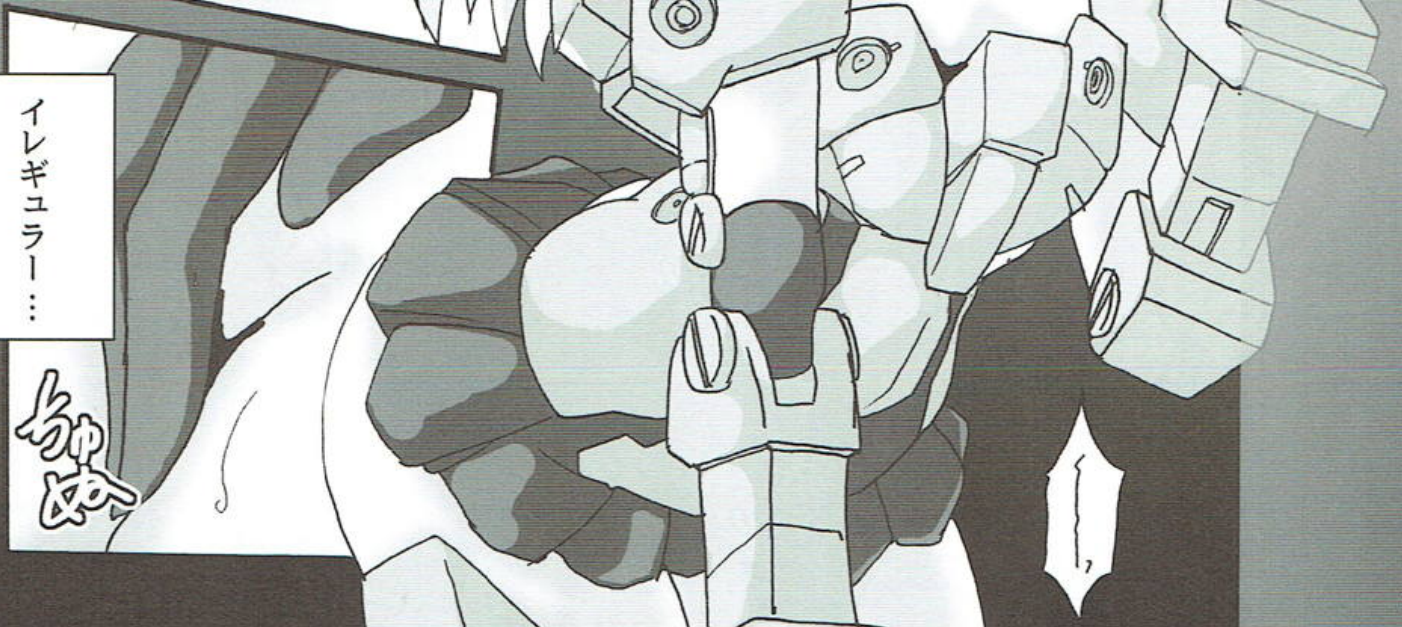

きゅ

あらあら、上も下も
こんなにしちやって
また新発見ね

行為確認
：セックス

イレギュラー…

学習モード
データ取得完了

サブルーティン実行

あら、もうイクの
イツチャウの？

はっ