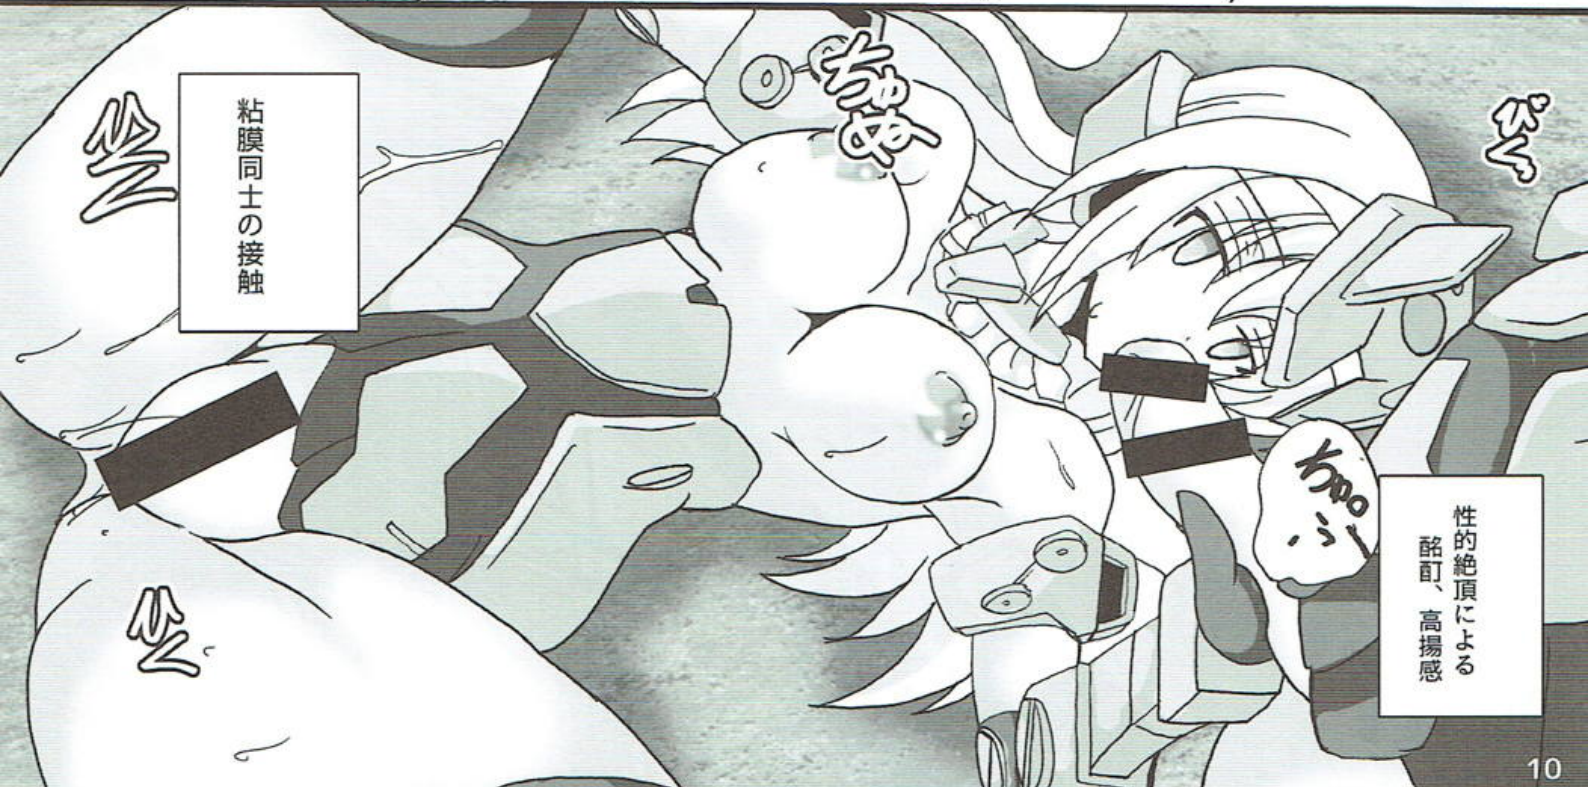

くちゅ

くちゅ

くちゅ

オーラルセックスの一種
性交渉において口や舌を
使用して刺激する行為
前戯として行われる事が多い

挿入

くちゅ

くちゅ

くちゅ

くちゅ

カチカチ

粘膜同士の接触

性的絶頂による
酩酊、高揚感

腔内射精・・・肯定

いっしょ

いっしょ

性行為、肯定