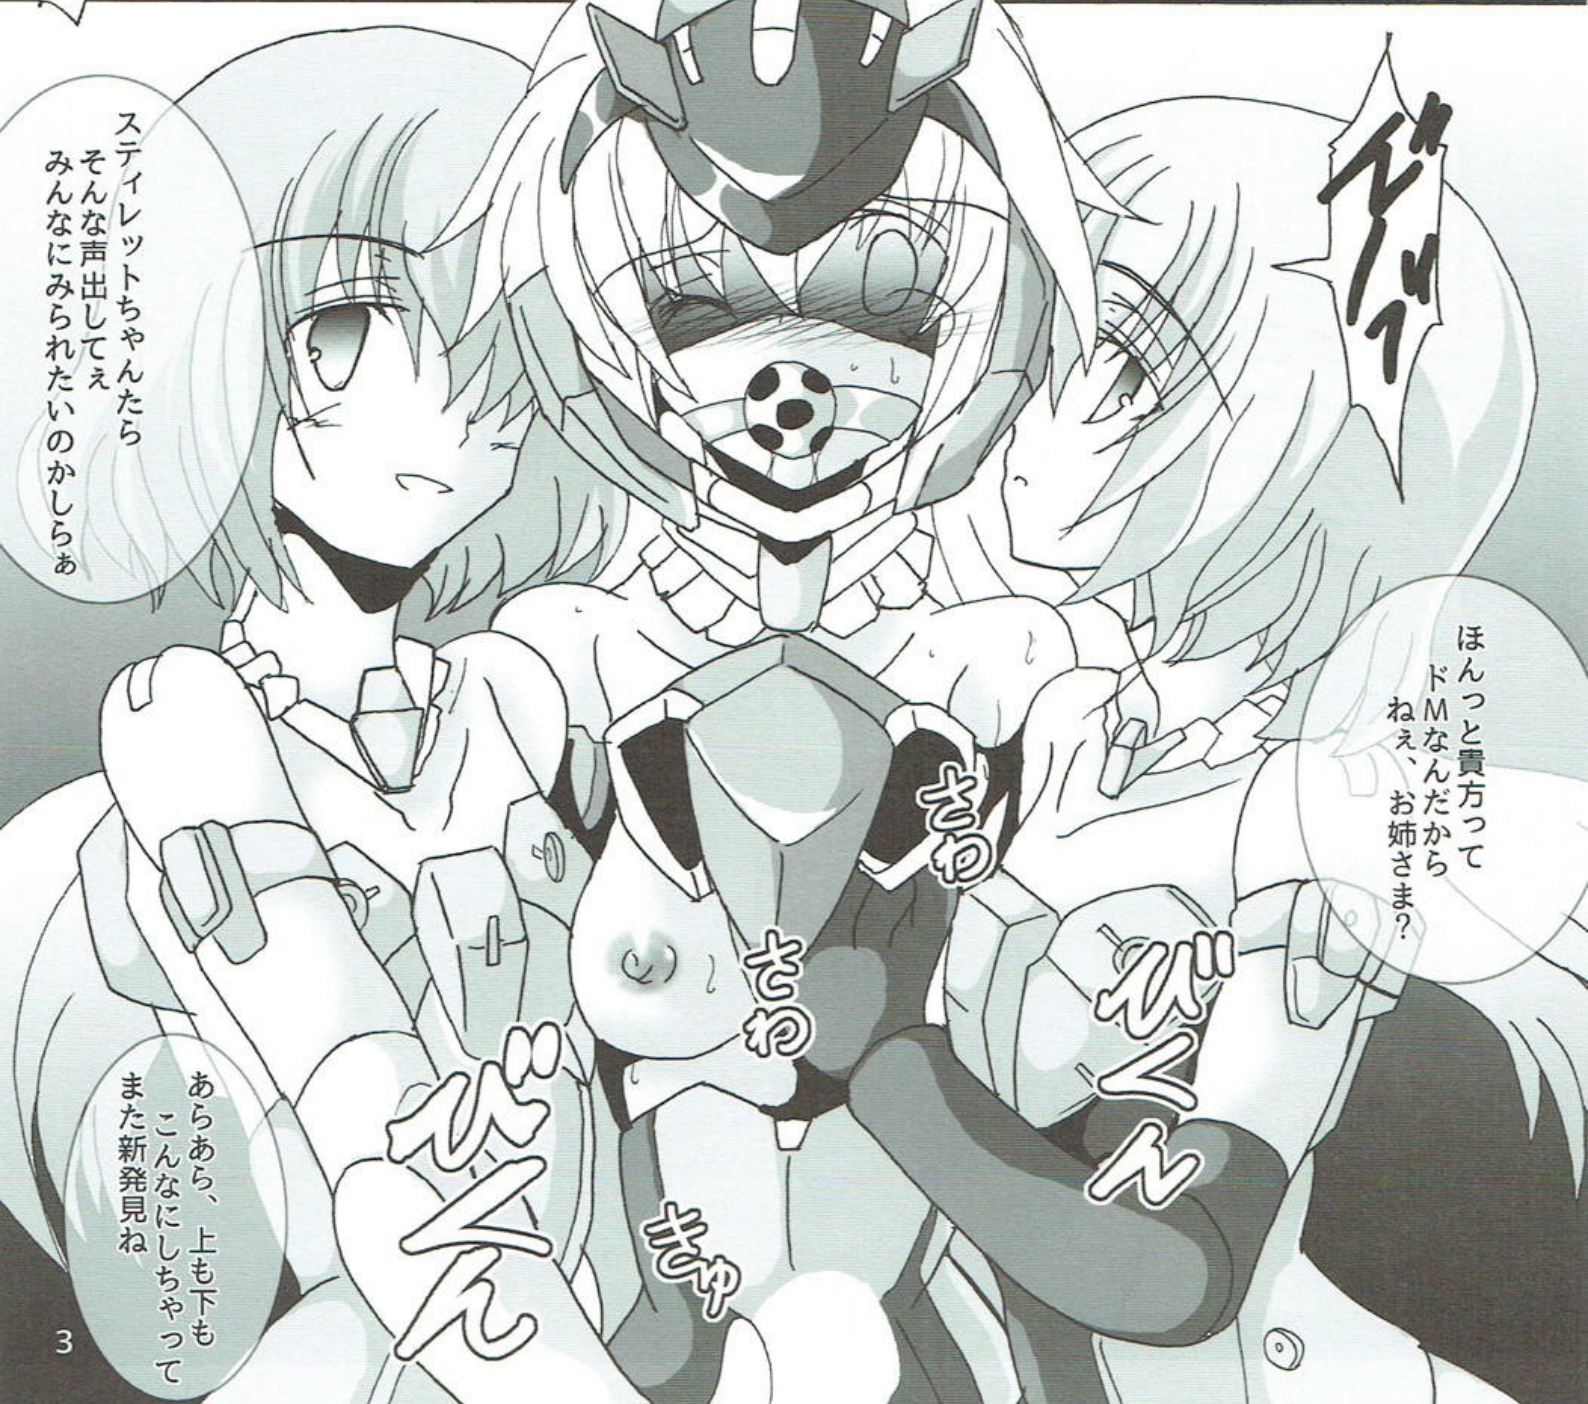

ERO
H
18歳以上のみ対象

FRAME ARMS 01

アーキテクト 夜の学習モード

アーキテクトの
えっちなほん

FRAME ARMS 0-1

アーキテクトの
えっちなほん

■ character ■

■ アーキテクト

■ シロ%クロ & スティレット

ステイレットちゃんたら
そんな声出してえ
みんなにみられたいのかしらあ

びくん

ほんつと貴方つて
ドMなんだから
ねえ、お姉さま？

さわ

さわ

びくん

びくん

きゅ

あらあら、上も下も
こんなにしちやって
また新発見ね

行為確認
：セックス

イレギュラー…

学習モード
データ取得完了

サブルーティン実行

あら、もうイクの
イツチャウの？

はっ