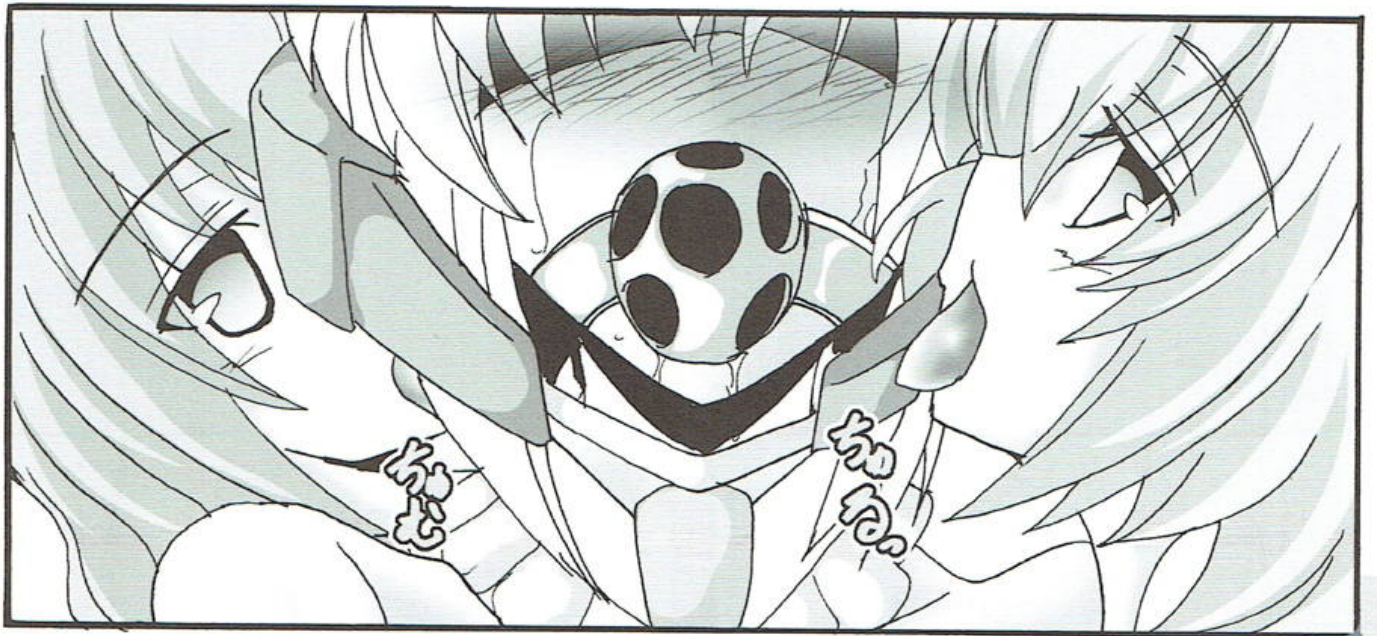

■ シロ%クロ & スティレット

ステイレットちゃんたら
そんな声出してえ
みんなにみられたいのかしらあ

びくん

ほんつと貴方つて
ドMなんだから
ねえ、お姉さま？

さわ

さわ

びくん

びくん

きゅ

あらあら、上も下も
こんなにしちやって
また新発見ね

行為確認
：セックス

イレギュラー…

学習モード
データ取得完了

サブルーティン実行

あら、もうイクの
イツチャウの？

はっ