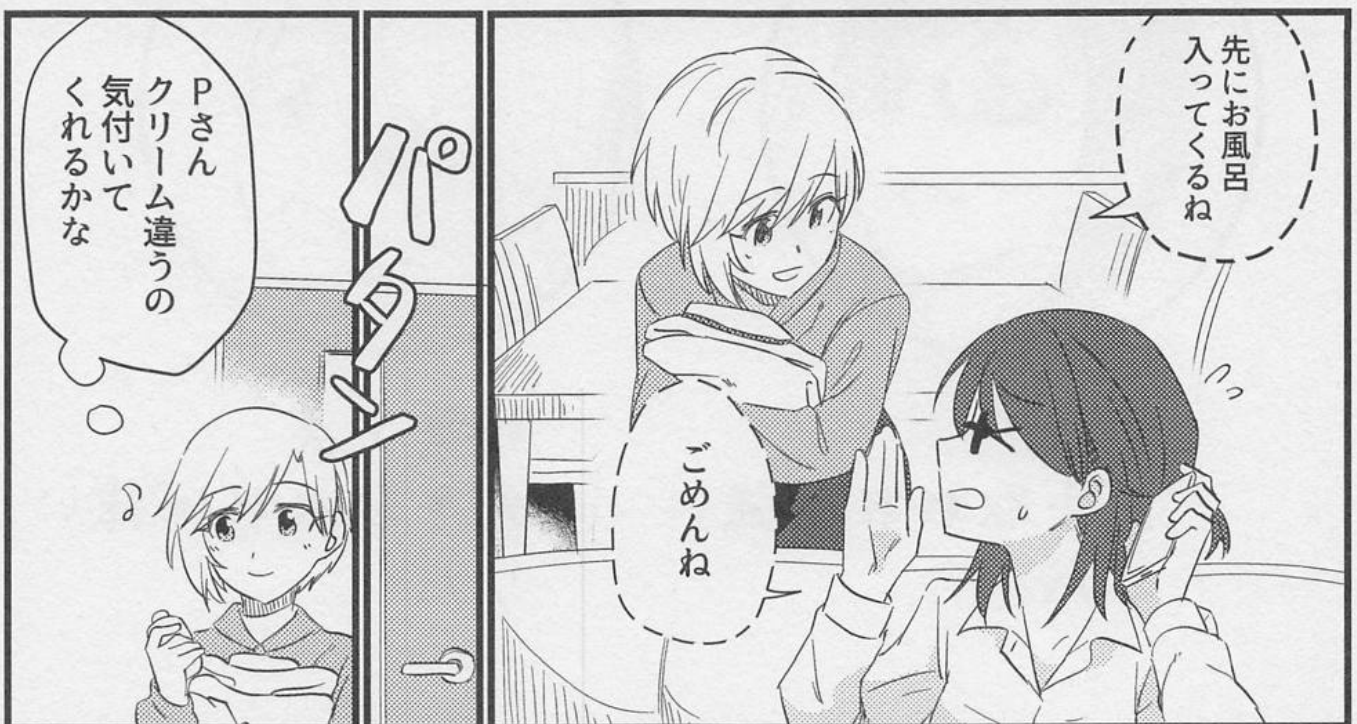

創作女性P×相葉夕美
Unofficial Fanbook
Adult Only
Presented By Suimitsu

女性P
先手取れれば強い
リバ

相葉夕美
先手取れれば強い
リバ

Pさん
お先にお湯
もらいました！

おかえり
相葉さん

パタパタパタ

良かった！

うん
おかげ
さまで