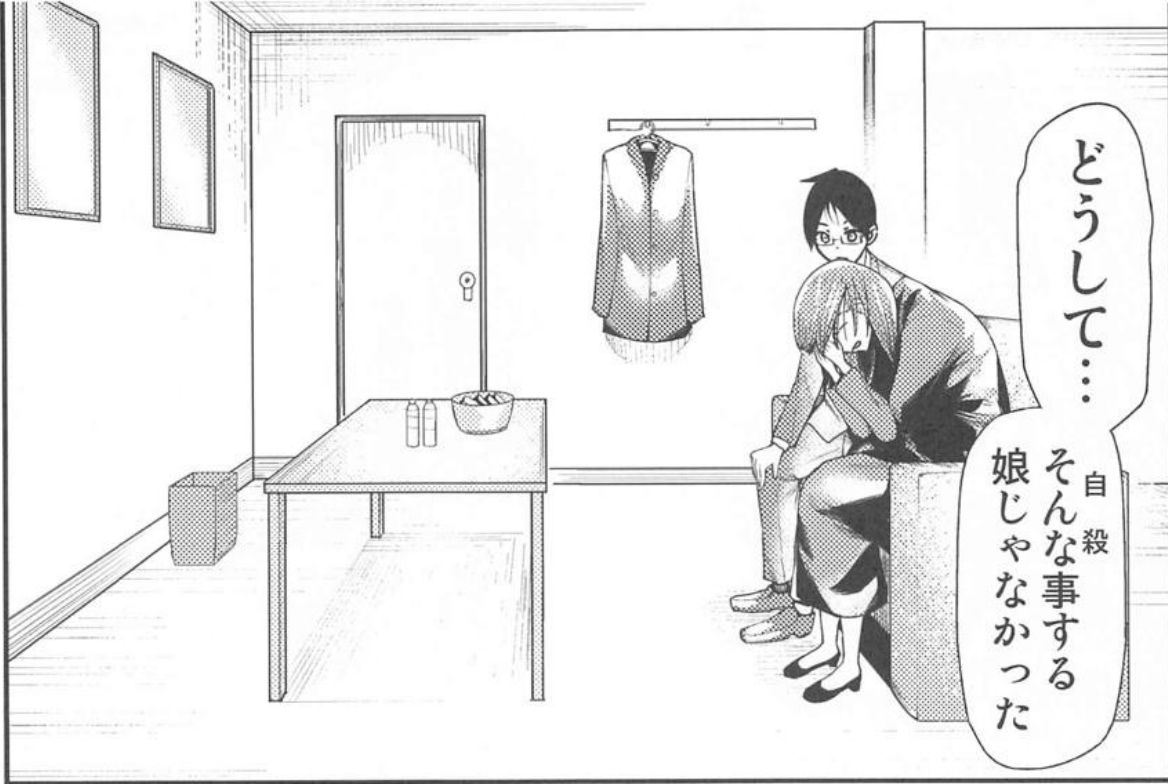

ほく
セツが
グス
し
た
後

真冬
先生と

きみまる

18禁
成人向け

本当驚いたね

美春ちゃん
何で自殺
なんて…

分からんもん
だねえ

真冬ちゃんも
可哀想に

仲良し姉妹
だったからなあ

控室

困惑

どうして…

自殺
そんな事する
娘じゃなかった

私が危ない時には
どんな事をしてでも
助けようとする

強い娘だったのに

もしかしたら
その事があの娘を
追い詰めていた…？