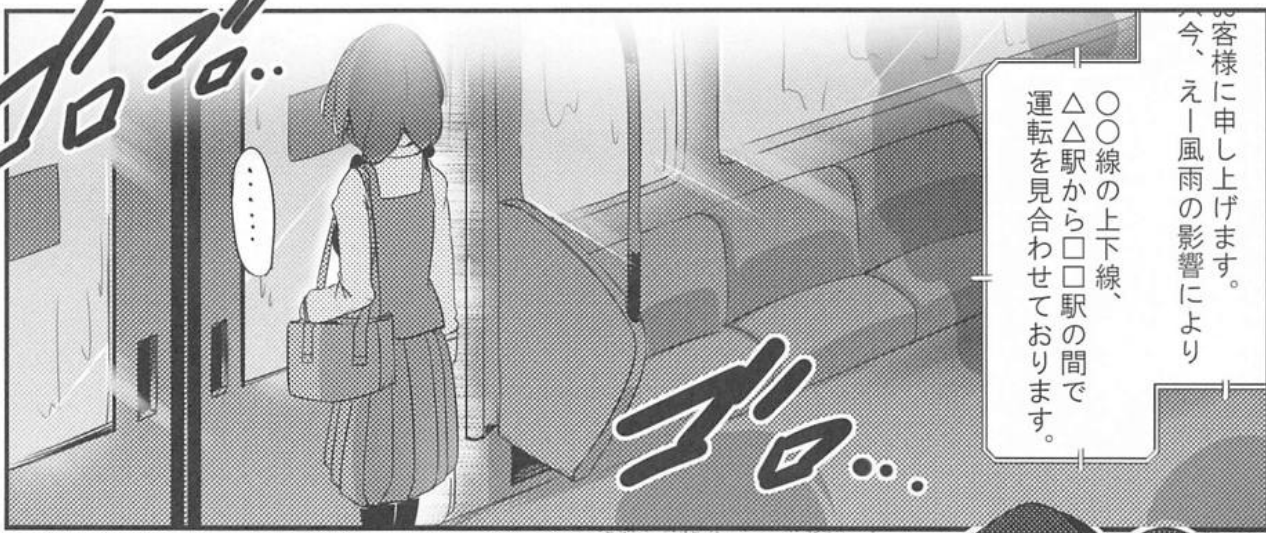

Sumireko Usami
Line

宇佐見直通

- 上り -

DOJIN
R18
成人向け

18歳未満の
購入・閲覧禁止

宇佐見直通
-上り-

ひゃあ〜
…ヒドイ雨

パシャ
パシャ
パシャ

何で夕立予報の日に限ってフル講義なのかしら…

全くついていない上に、

カゴ...

お客様に申し上げます。
今、えー風雨の影響により
〇〇線の上下線、
△△駅から□□駅の間で
運転を見合わせております。

飛び乗った電車は
止まっちゃうし...

私、何か
悪いことした？

運転再開まで、
今しばらくお待ち下さい。

ズヨイツ...