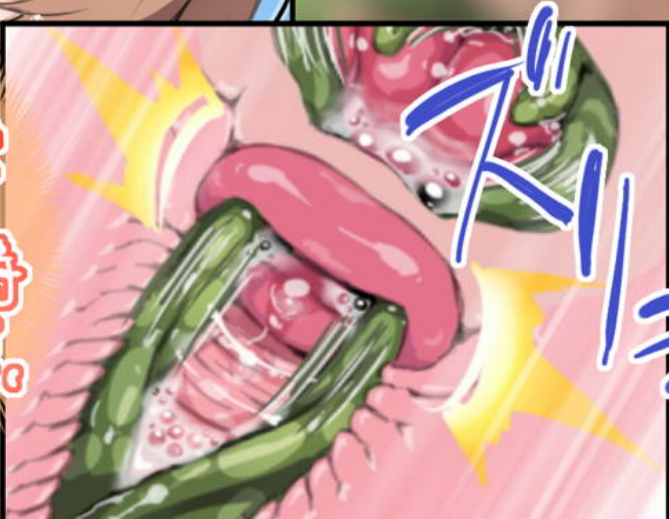

ポルチオの膈内へと侵入し、ポルチオに巻き付きそのまま愛撫を続ける。

ポルチオの膈内へと侵入し、ポルチオに巻き付きそのまま愛撫を続ける。

ポルチオの膈内へと侵入し、ポルチオに巻き付きそのまま愛撫を続ける。

ポルチオの膈内へと侵入し、ポルチオに巻き付きそのまま愛撫を続ける。

ポルチオの膈内へと侵入し、ポルチオに巻き付きそのまま愛撫を続ける。

ポルチオの膈内へと侵入し、ポルチオに巻き付きそのまま愛撫を続ける。

ポルチオの膈内へと侵入し、ポルチオに巻き付きそのまま愛撫を続ける。

ポルチオの膈内へと侵入し、ポルチオに巻き付きそのまま愛撫を続ける。

ポルチオの膈内へと侵入し、ポルチオに巻き付きそのまま愛撫を続ける。

ポルチオの膈内へと侵入し、ポルチオに巻き付きそのまま愛撫を続ける。

三本の細い触手先のうちよが
子宮口にちよんと触れる……

クニクニ……
クニクニ……

Blue sound effects and motion lines, including the Korean characters "타" (ta) and "타" (ta), indicating impact or movement.