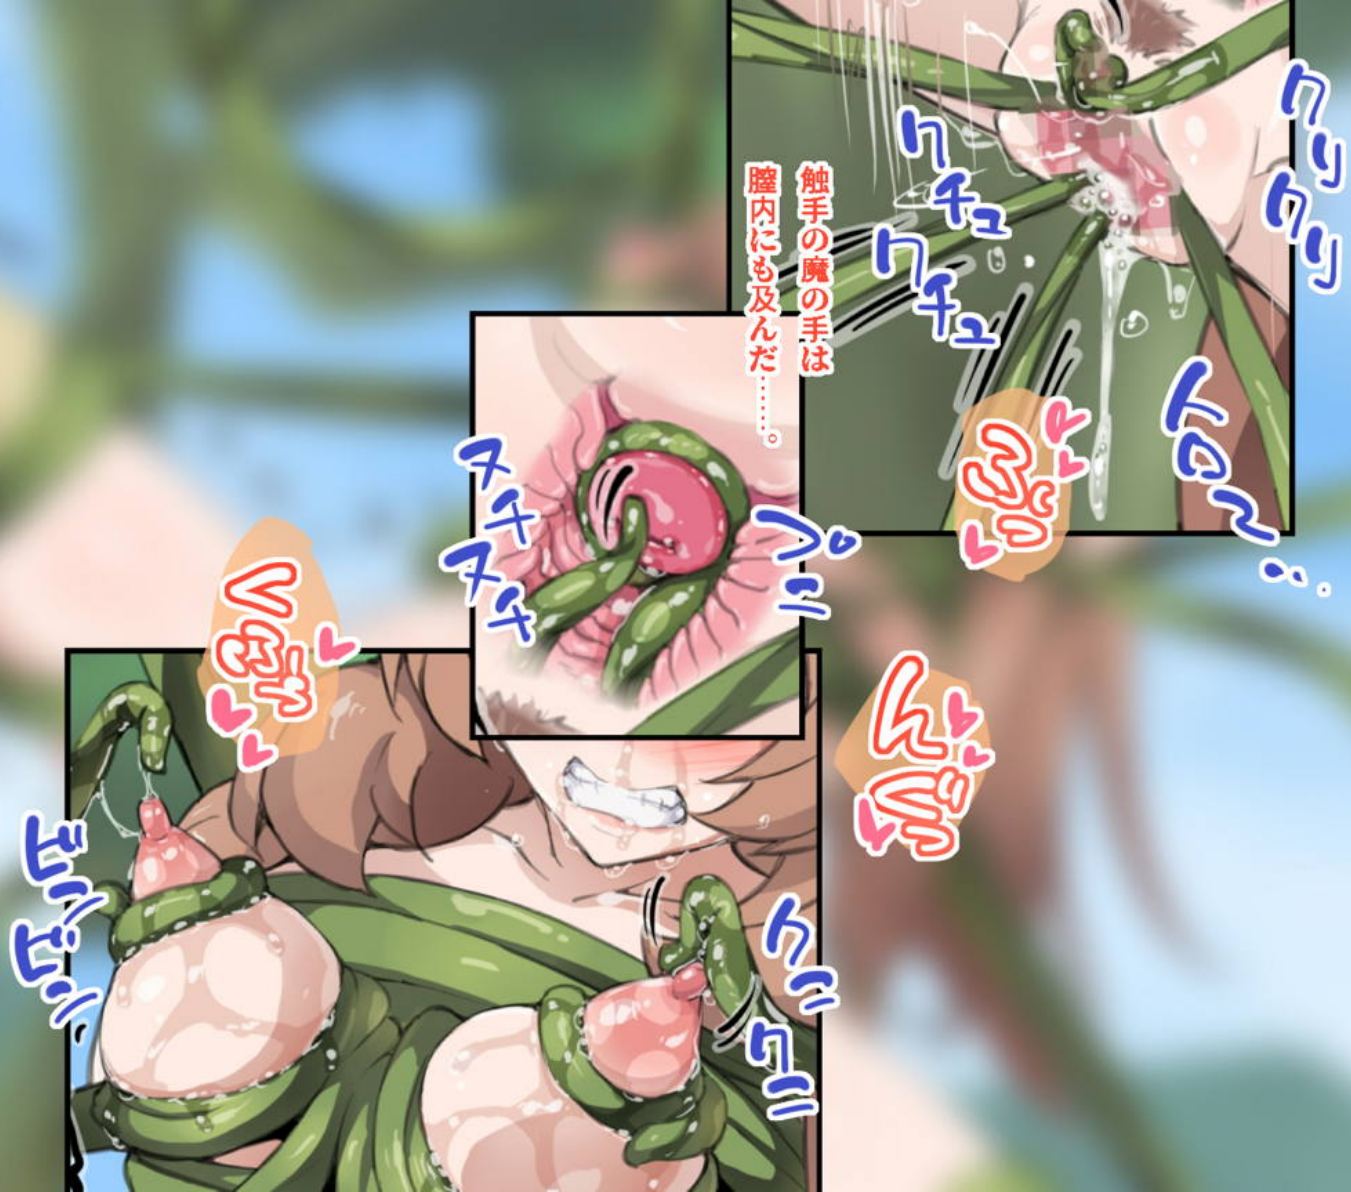

触手の魔の手は
膣内にも及んだ……。

クリクリ
ハチュハチュ
トコン

ハチュハチュ
クリ

んんん

クリクリ

クリクリ

んんん