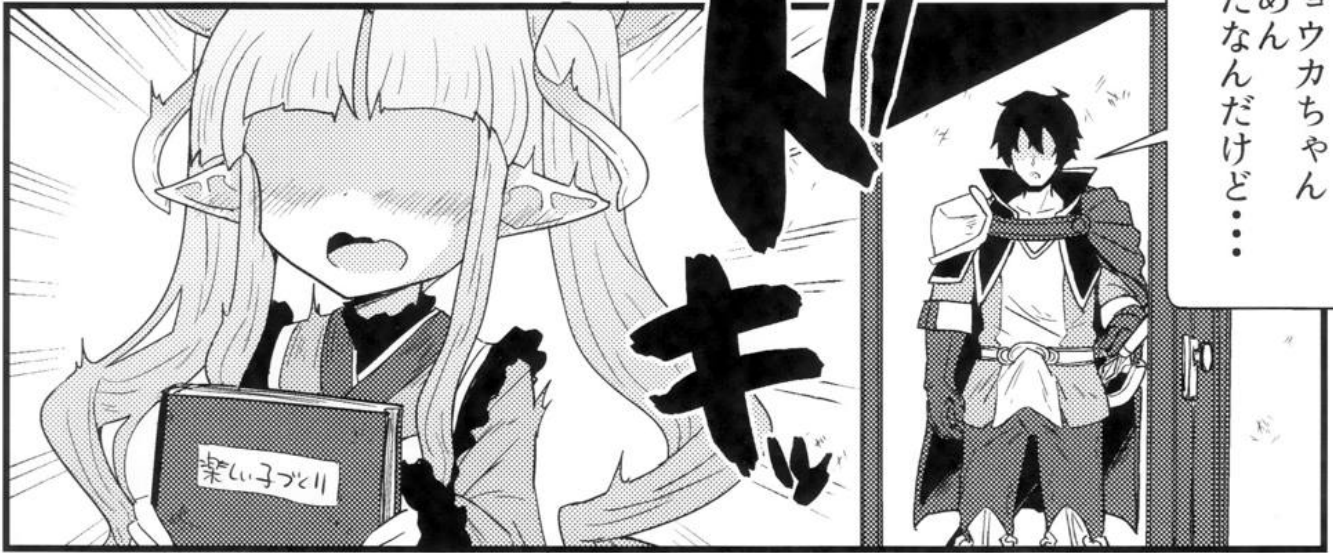

キヨウカちゃん
ごめん
またなんだけど...