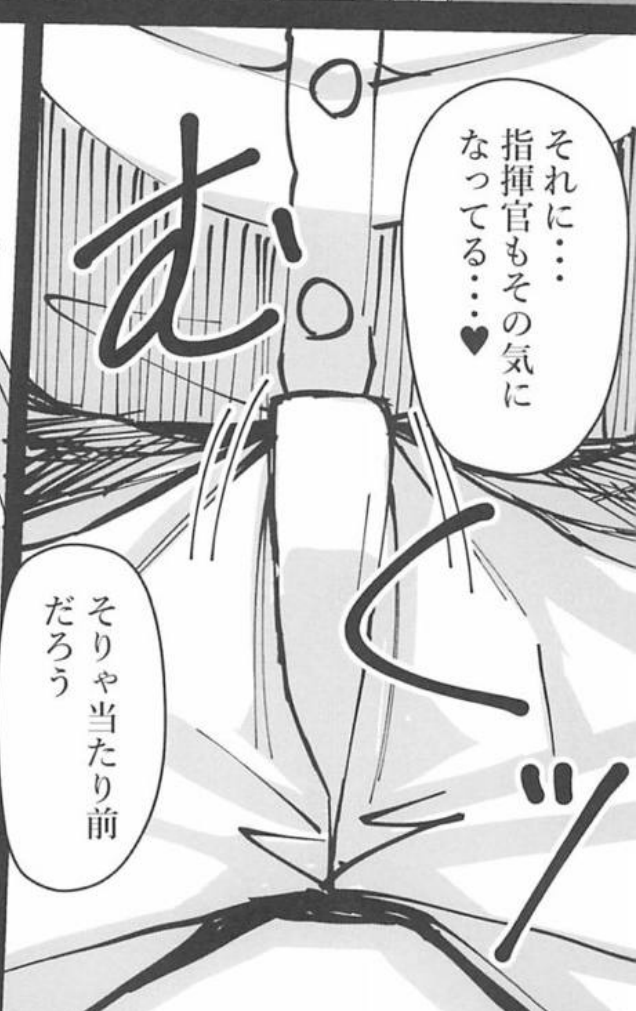

指揮官…
だっこして…♡

しかし命懸けのセックスも
今日で終わりになると思う

予定通りにいけば
エルドリッジの放電への
対策が明日完了するのだ

何を隠そう、
（明石に助力を頼み
製作された衣装が
放電対策なのだ

とはいえ衣装全部が
放電対策ではなく

放電を抑える役目は
この首輪と尻尾
二つのパーツが担っている

それらを身に着けた
エルドリッジがこちらです♡

指揮官…
これ、恥ずかしい…

ああ、そのかわり
とってもエッチで
可愛い恰好だぞ？

本当？
エルドリッジ…
カワイイ？

そしてそのカッコで
ビリビリしてみると良い
エルドリッジも気に入ると
思うぞ？

…？
わかった…
ビリビリしてみ…

おお・・・♡
ビリビリしたら・・・
ブルブルきた・・・
ぱない・・・♡

ん…♡
エルドリッジ
これ好き…♡

指揮官…♡
ブルブルもつと…
えっちしよ…？

おっと
早速その気に
なったのか？

その気にさせたのは
指揮官…

エルドリッジの
そんな可愛くて
えっちな姿を
見てたらな…♡

んうう…♡
ちゅっ♡
ちゅっ♡
ちゅっ♡

それに…
指揮官もその気に
なってる…♡

そりや当たり前
だろう

それじゃ
まずはお口で
してもらおうかな♡

ブルブル
ブルブル

お♡
エルドリッジのこ
すでにトロットロ
になってるな♡