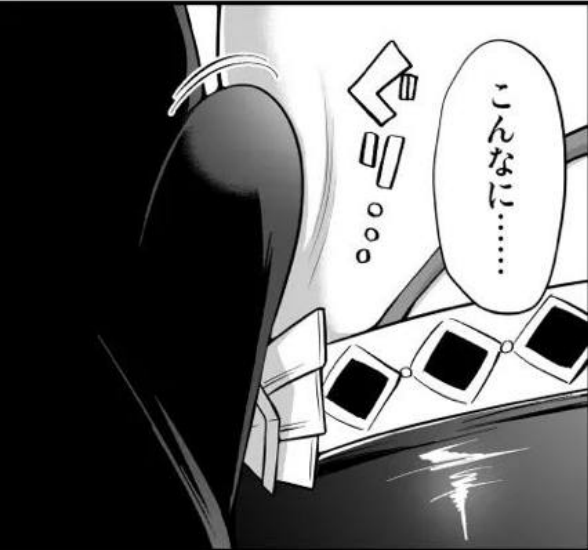

は
ぎ
ぎ
ゅー

あゝ！
もう！
全ッ然
興奮がおさまらない！
ドキドキしっぱなし！

こんなになんて……

ん？

あれ……
これって

ふりっ♡
ふりっ♡

君もすっごい
ドキドキしてんね！
愛さんのライブで
こんなに
興奮してくれたんだ？

へー
そっかそっか！
そっから……

コクリ……

アタシが
くつついたから
勃っちゃった？