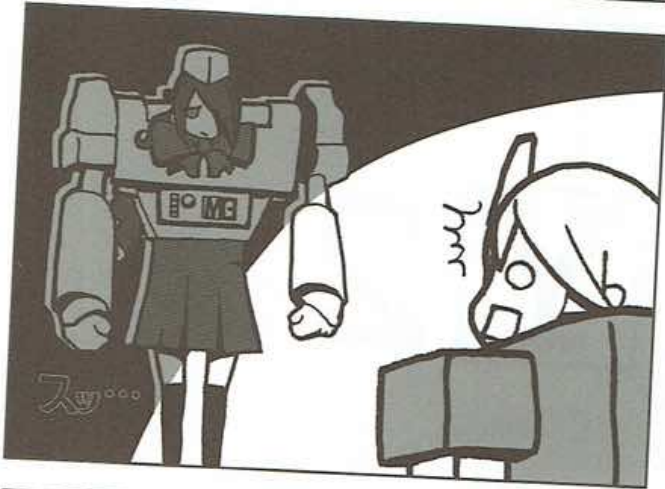

ADULT ONLY
P3:Y2
Yukari Only Play

darabuchi dou 2007

P3; Y2

イメージ優先

始まった...

前回、色々ともみくちやになりましたが

なんとかシャドウを倒せました

おはよー