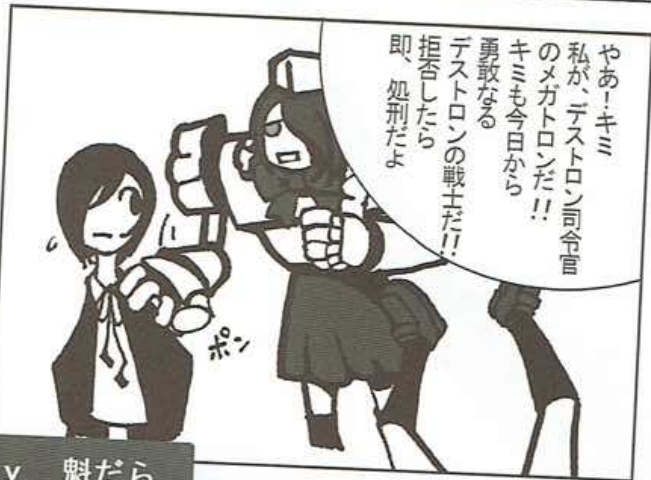

ADULT ONLY
P3:Y2
Yukari Only Play

darabuchi dou 2007

P3; Y2

イメージ優先

始まった...

前回、色々ともみくちやになりましたが

なんとかシャドウを倒せました

おはよー