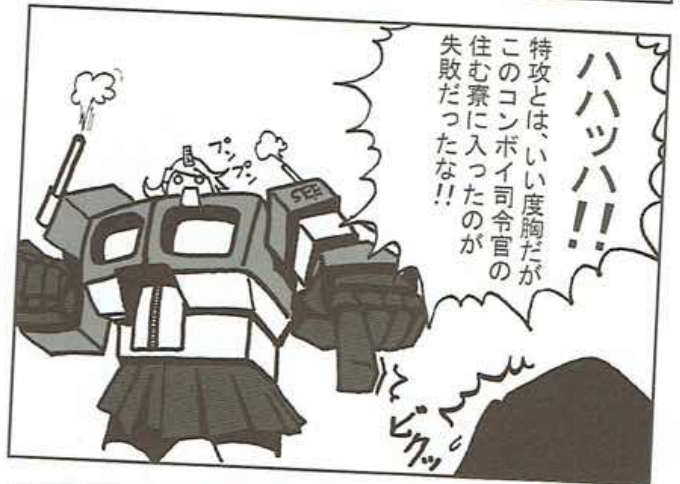

ADULT ONLY
P3:Y2
Yukari Only Play

darabuchi dou 2007

P3; Y2

イメージ優先

始まった...

前回、色々ともみくちやになりましたが

なんとかシャドウを倒せました

おはよー