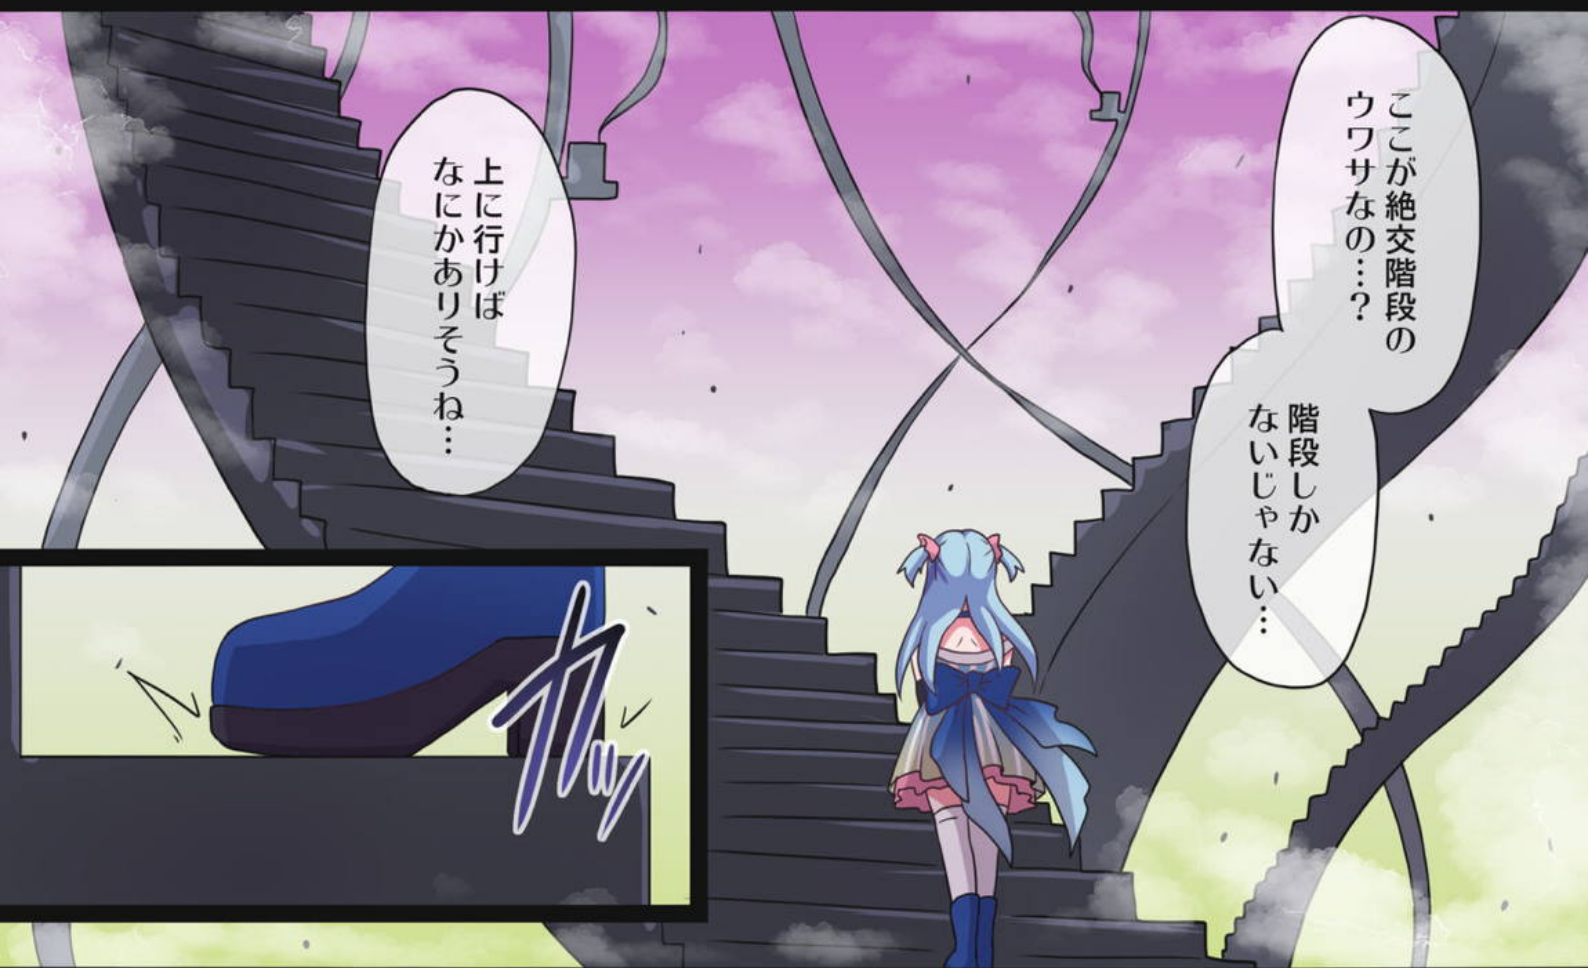

今日は
ここまで…

さゆさゆの
次回作も楽しみ
にしてね♡

これは
レナの妄想…

レナがさゆさゆ
を汚したんだ…

はぁ…

んんん

んんん…

んんん

はぁ…

レナが
さゆさゆを…

んんん…

んんん…

ほんと…
さいあく…

三十分間
階段をのぼり
続けたレナちゃん

その性的感度は
通常の約30倍

イギッ!