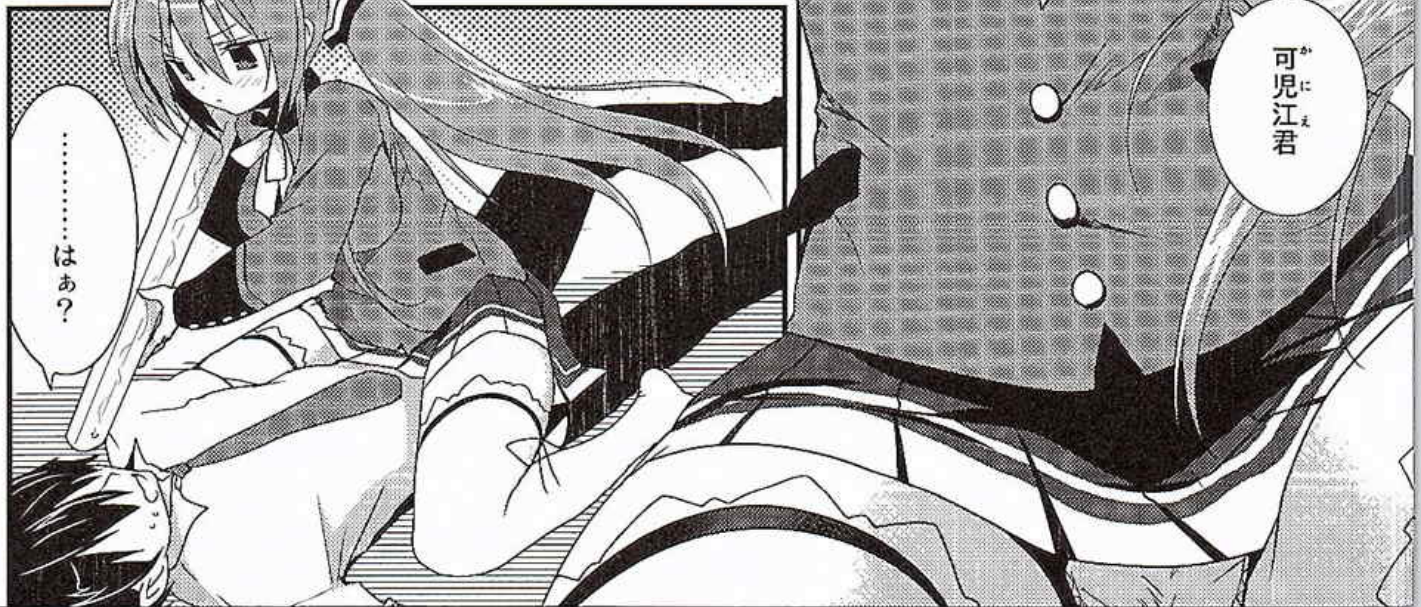

私と
せ……

セックス
しなさい

ツギ

ツギ

ツギ

ツギ