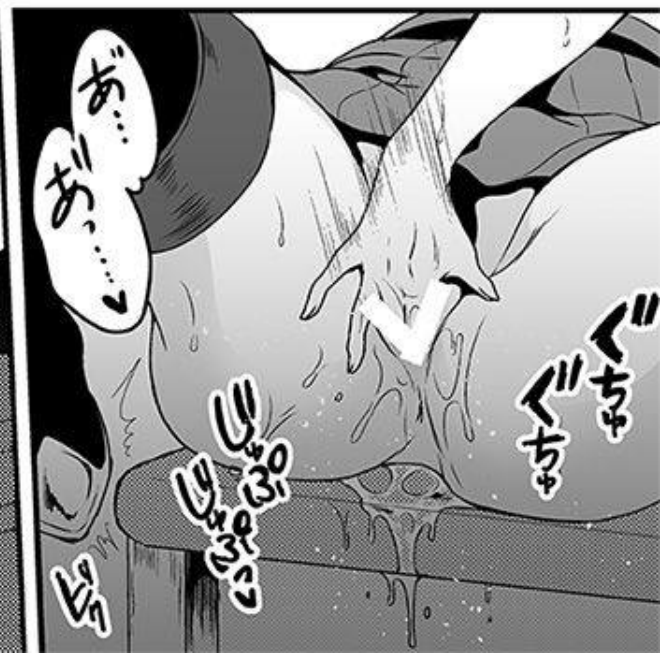

んっ
んっ
んっ

んっ
んっ

んっ
んっ
んっ

はいつ、
榛名は大丈夫れす、
提督の健康管理も
秘書艦の務め
れすから

いつれも
お好きなきな時に
榛名のおクチに
ビュッビュッして
くらはいいね

んっ
んっ
んっ

さようなら
提督...
榛名は
英霊艦に
なります

だばー!

うあー!

あの
ごめん

泣かないで
榛名

ほんとごめん
僕がこんな
だから...

もう
榛名に性欲処理を
頼むのやめる!

よし
決めた
ちゃんと男らしく
決断する!

いつまでも
榛名に甘えちゃ
だめだもんな!

提督...!