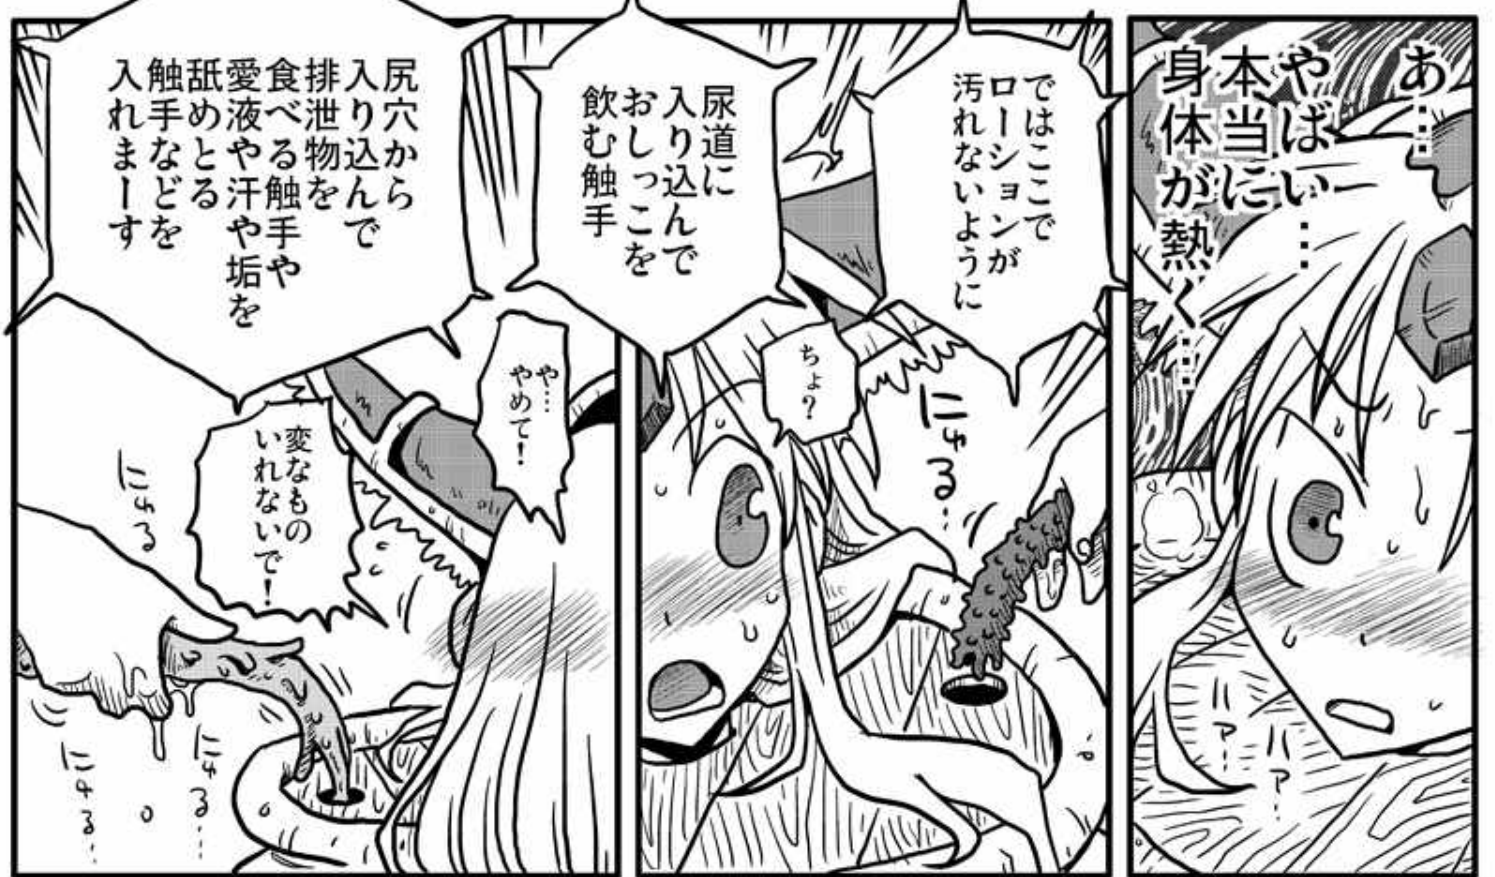

これ...?

あ...
あのこと...?

こちらの
商品は
まず壺の中に

媚薬がたっぷり
入ったローションを
なみなみと
注ぎ込みます

!!

うっ...
何...これ...

あ...
やば...
本当...
身体が熱...

ではここで
ローションが
汚れないように

尿道に
入り込んで
おしっこを
飲む触手

尻穴から
入り込んで
排泄物を
食べる触手や
愛液や汗や垢を
舐めとる
触手などを
入れまします

や...
やめて!

変なもので
いけないで!

ちよっ

11f...

11f...

11f...