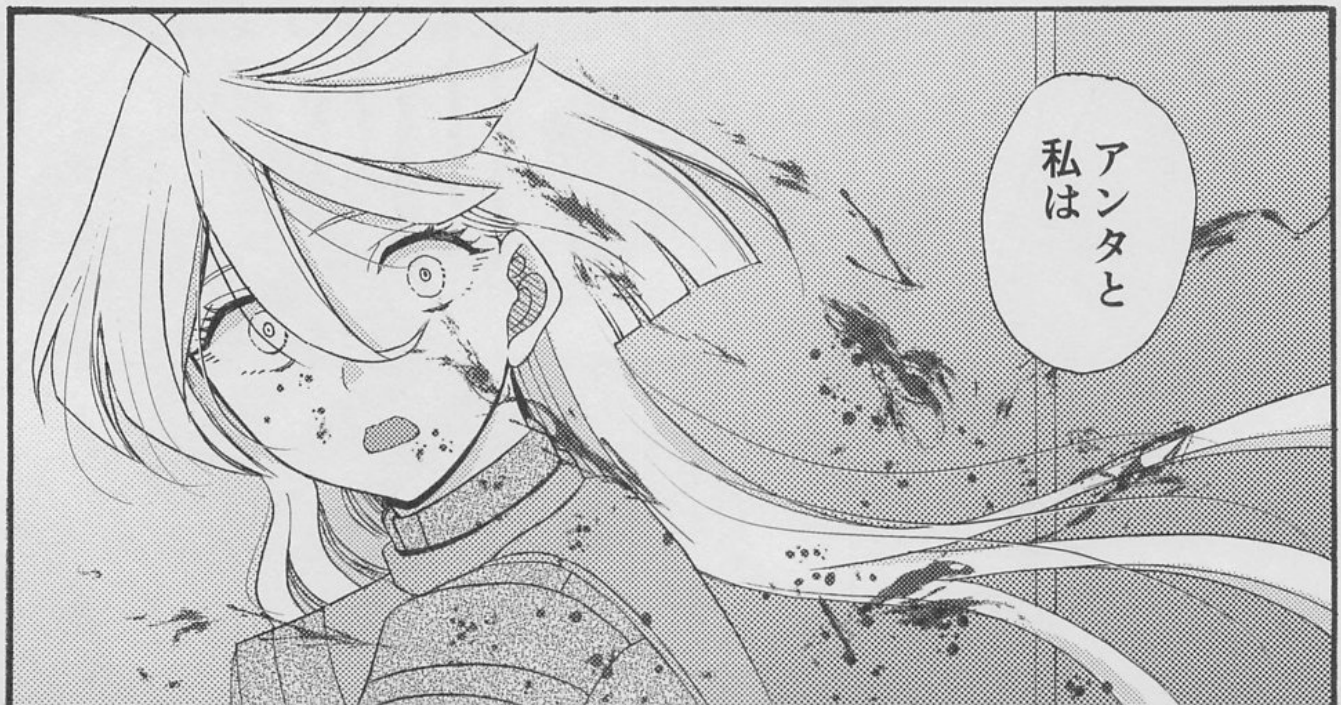

頂戴っつ

ミオリネ  
さんっつ…  
出ますっ…  
出ますッッッ

出しますねっ？

スレツタの  
精液っつ

瞳にっ…

ミオリネ  
さんっつ

だっひい

ずっと一緒

花嫁と花婿は

どんな困難が

あったとしても

アンタと私は

離れられないのよ

こんにちは、お久しぶり、はじめまして、星憑ネオン。です。  
水星の魔女本二冊目〜。今回はきっちりスレミオオシリ〜  
前作からの流れでスレッタはふたなりです。

この本を描き終えたのが4/7。そう、三期開始直前。  
公式のスレミオ日本周遊ツアー企画がど〜みても新婚旅行日誌にしか見えなくて  
それはそれは原稿筆もソリクリだったので、  
そんな甘い夢はのうけから挫かれてしまうのでしょうか…。  
この本を読んで下さってる方々は未来人なので教えてブリーズ!!!