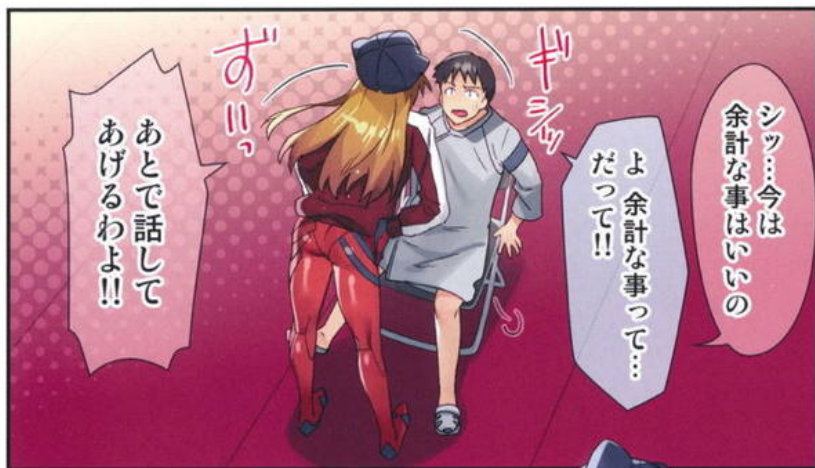

お姫 Beast!

 Presented
by **RedDrop**

R-18
! for ADULT only !

お姫Beast!

03

04

14年間も
待ったんだもん…
いいわよね…っ

はぁ…っ
やっぱり…
我慢できなくて
泣いちゃった…

クス…っ

あとで話してあげるわよ!!

ず!!!

ギョ

シツ…今は余計な事はいいの
よ余計な事って…
だって!!

あ…の…っ
これは…

い…っ一体
どうなってるの!?
あのっみんなは…
綾波はっ!!

こっちも我慢できなくなっちゃった…♥