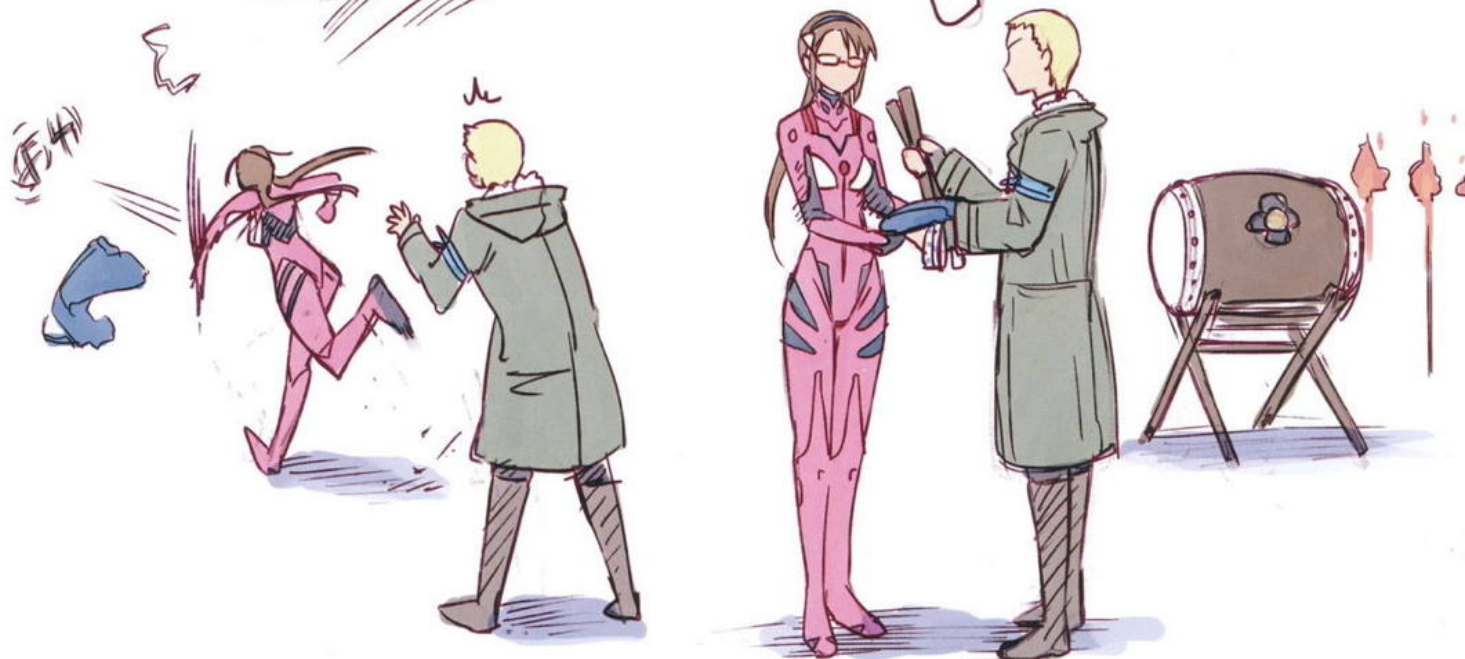

綾波は
可愛いカッコ
させたい欲。

昔見た3人目の綾波って
もっと冷たいイメージだった
気がするんですけどQの綾波は
単に何にも知らなくてぼやんと
してるだけに見えて無垢感
たまらなく可愛いきもち。
見え方が変わったんですかね…?

21