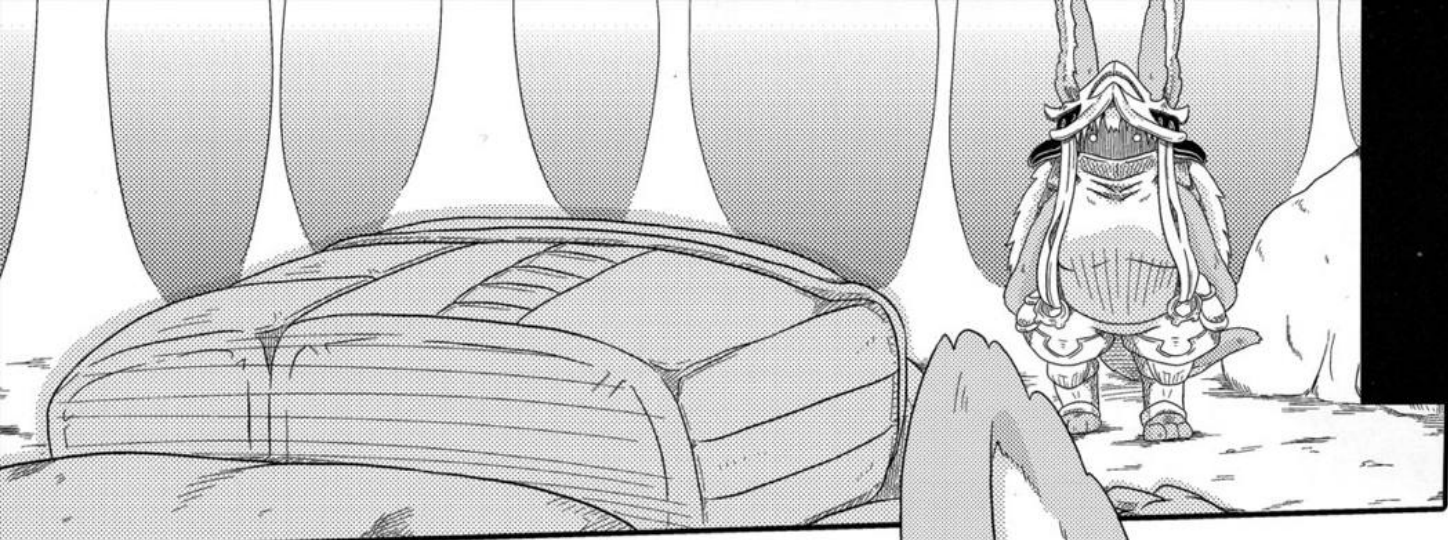

今度はヘマ
すんじゃねーぞ

ああ…

いつてくる

きーつけろよ…

海貝堂

南海のしぢみ

すご
く
怒
ら
れ
た

ふわもこもこふわ×3
2021年12月30日発行
海貝堂
南海のしぢみ
pixiv 2207219
nionio9981@yahoo.co.jp
印刷 プロス様
無断複製転載等禁止