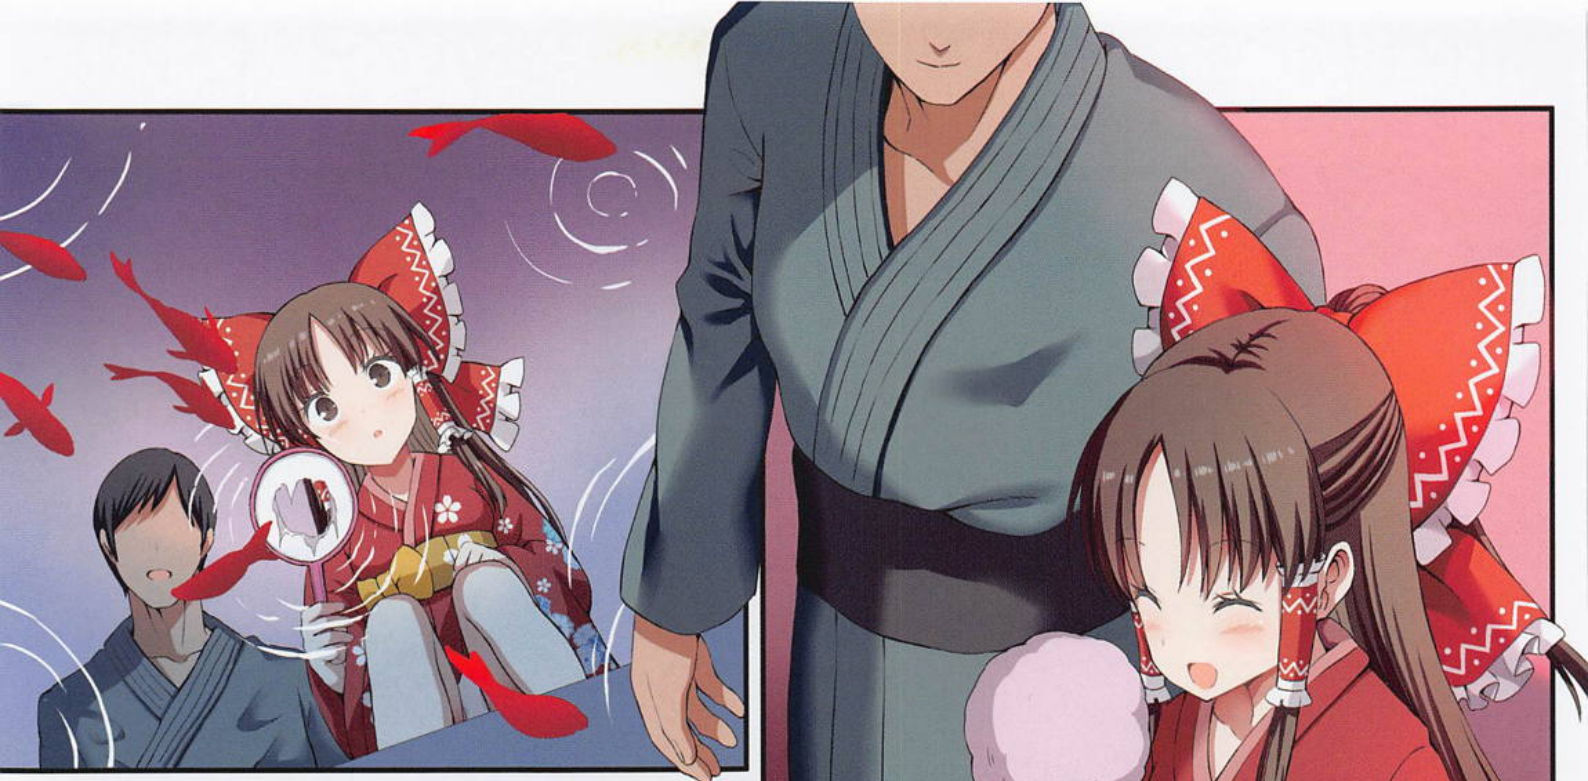

博麗の小さな巫女さんとの  
秘密のアイピキ

DOJIN  
R18  
成人向け  
18歳未満の  
購入・閲覧禁止

この小さな女の子は  
博麗神社の巫女さん

お兄さん  
こんにちは

また来てくれて  
嬉しい♡

まだ小さいのに一人で  
神社を管理している  
らしく

毎日通ってるうちに  
すっかり仲良くなつて  
・・・

わあっお賽銭こんなに  
たくさんくれるの？

かわいい

お兄さんに褒めて  
もらえた……  
嬉しい

というわけで俺たちは  
町のお祭りに行くこと  
になった

ねえ お兄さん  
変じゃないかな？

すごく似合ってるよ  
巫女さん驚いたな

ほんと？

思い出にお兄さんと  
エッチしたいな♡

ここなら誰もいないし

花火綺麗だったね

でも俺は……

浴衣姿の霊夢ちゃん  
ばかり見ちゃって

他に目が  
入らなかつたな

何でもないよ

どうしたの  
お兄さん

◆奥付◆

博麗の小さな巫女さんとの秘密のアイビキ