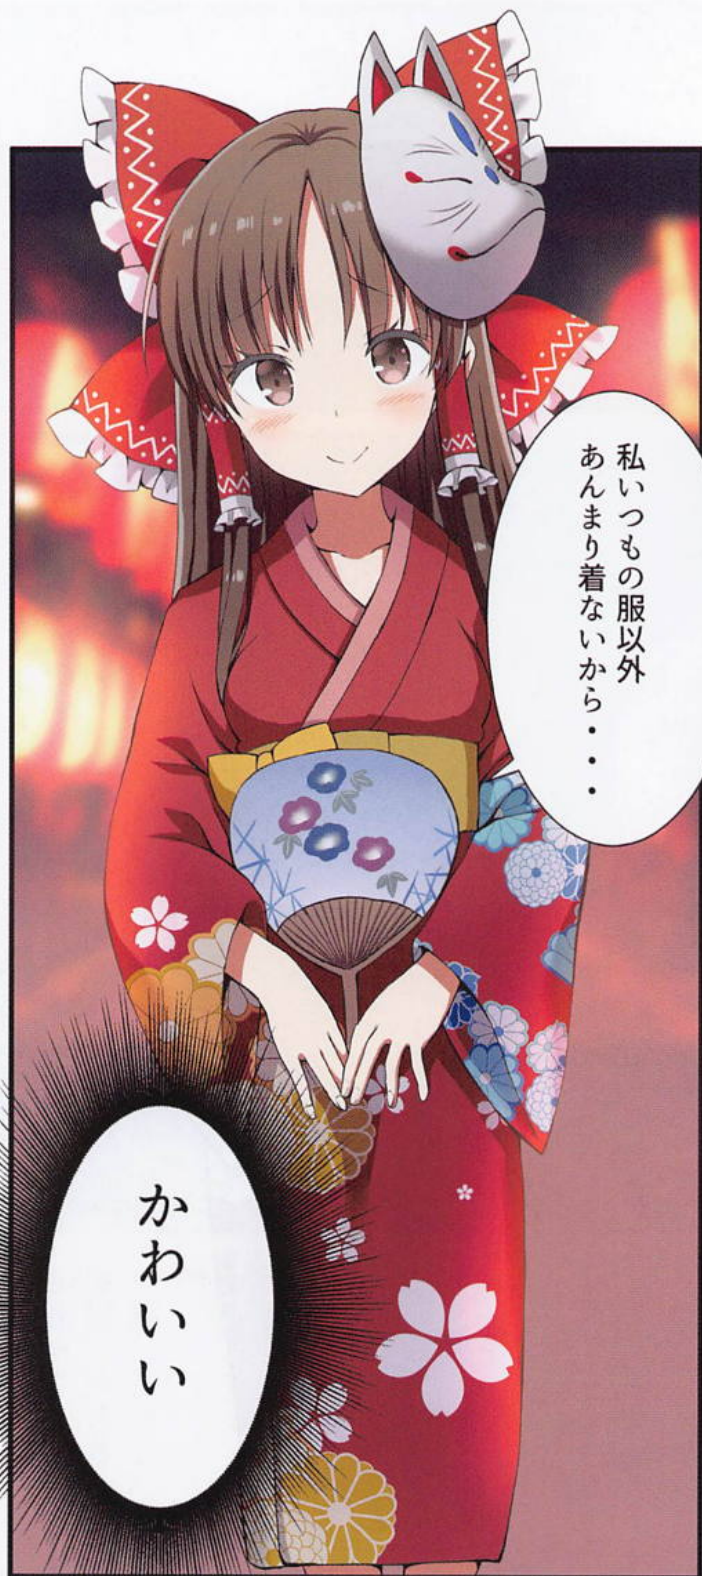

博麗の小さな巫女さんとの  
秘密のアイピキ

DOJIN  
R18  
成人向け  
18歳未満の  
購入・閲覧禁止

この小さな女の子は  
博麗神社の巫女さん

お兄さん  
こんにちは

また来てくれて  
嬉しい♡

まだ小さいのに一人で  
神社を管理している  
らしく

毎日通ってるうちに  
すっかり仲良くなつて  
・・・

わあっお賽銭こんなに  
たくさんくれるの？

もう、そんなにじろじろ  
見ちゃ照れちゃうよ

お兄さん……

気持ちいいよ……

毎日セックスする  
までの仲になってしまった

抱っこして……

まったくまだまだ  
子供だな巫女さんは

ち、違うもん！

私いつもの服以外  
あんまり着ないから……

かわいい

お兄さんに褒めて  
もらえた……  
嬉しい

というわけで俺たちは  
町のお祭りに行くこと  
になった

ねえ お兄さん  
変じゃないかな？

すごく似合ってるよ  
巫女さん驚いたな

ほんと？

思い出にお兄さんと  
エッチしたいな♡

ここなら誰もいないし