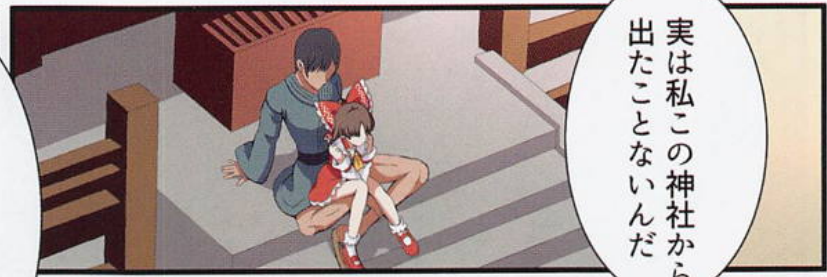

博麗の小さな巫女さんとの  
秘密のアイピキ

DOJIN  
R18  
成人向け  
18歳未満の  
購入・閲覧禁止

この小さな女の子は  
博麗神社の巫女さん

お兄さん  
こんにちは

また来てくれて  
嬉しい♡

まだ小さいのに一人で  
神社を管理している  
らしく

毎日通ってるうちに  
すっかり仲良くなつて  
・・・

わあっお賽銭こんなに  
たくさんくれるの？

もう、そんなにじろじろ  
見ちゃ照れちゃうよ

お兄さん……

気持ちいいよ……

毎日セックスする  
までの仲になってしまった

抱っこして……

まったくまだまだ  
子供だな巫女さんは

ち、違うもん！

私いつもの服以外  
あんまり着ないから……