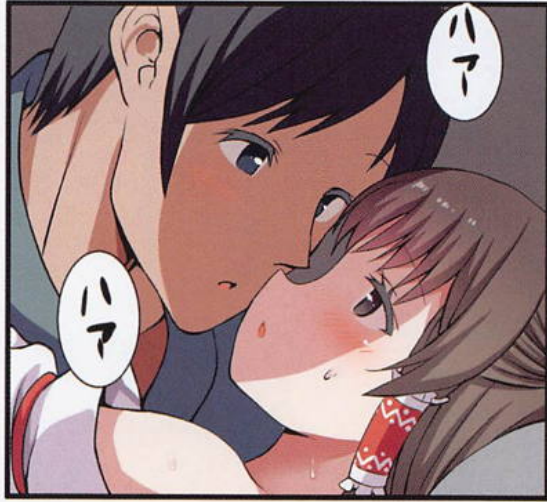

博麗の小さな巫女さんとの  
秘密のアイピキ

DOJIN  
R18  
成人向け  
18歳未満の  
購入・閲覧禁止

この小さな女の子は  
博麗神社の巫女さん

お兄さん  
こんにちは

また来てくれて  
嬉しい♡

まだ小さいのに一人で  
神社を管理している  
らしく

毎日通ってるうちに  
すっかり仲良くなつて  
・・・

わあっお賽銭こんなに  
たくさんくれるの？

もう、そんなにじろじろ  
見ちゃ照れちゃうよ

お兄さん……

気持ちいいよ……

毎日セックスする  
までの仲になってしまった

抱っこして……

まったくまだまだ  
子供だな巫女さんは

ち、違うもん！

私いつもの服以外  
あんまり着ないから……

かわいい

お兄さんに褒めて  
もらえた……  
嬉しい

というわけで俺たちは  
町のお祭りに行くこと  
になった

ねえ お兄さん  
変じゃないかな？

すごく似合ってるよ  
巫女さん驚いたな

ほんと？

思い出にお兄さんと  
エッチしたいな♡

ここなら誰もいないし