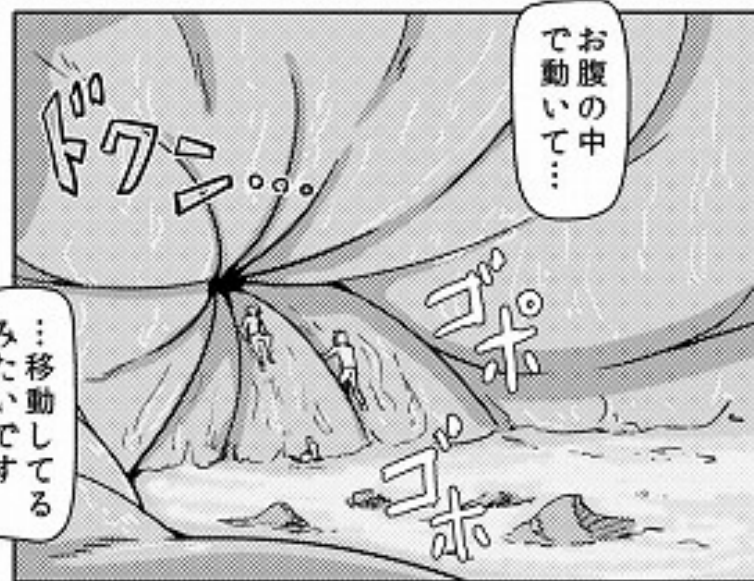

いんげんく
すけ

eating ghost

- 
- ・R-18
 - ・暖い(体内フルマー)
 - ・一般エロ無し
 - ・サイズフェキ向け

ちよつと行儀が
悪いですけど
こうやって…

人工でも一応魂が
入っているの

霊体のひなさんは
そういうのに敏感で
つられたんだと思います

ぺろ

んっ…

ぺろ

潰さないように
気をつけて
っと

く、に伸

まれに頭丈な個体があるんですけども大丈夫です