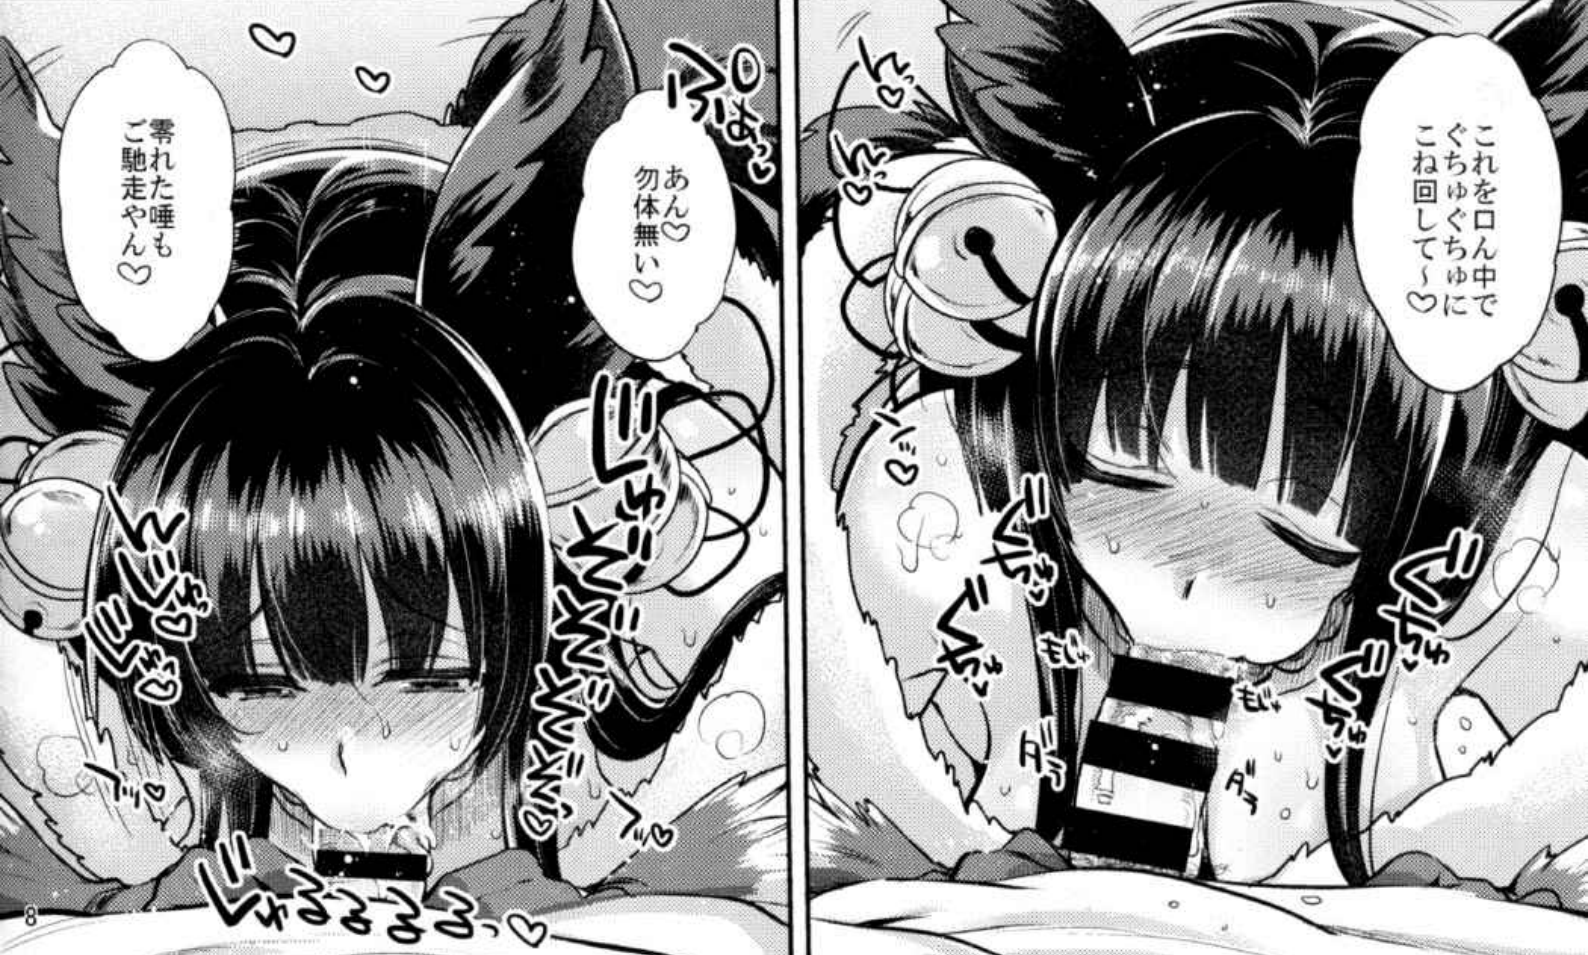

零れた唾も
ご馳走やん♡

あん♡
勿体無い♡

これを口ん中で
ぐちゅぐちゅに
こね回して♡