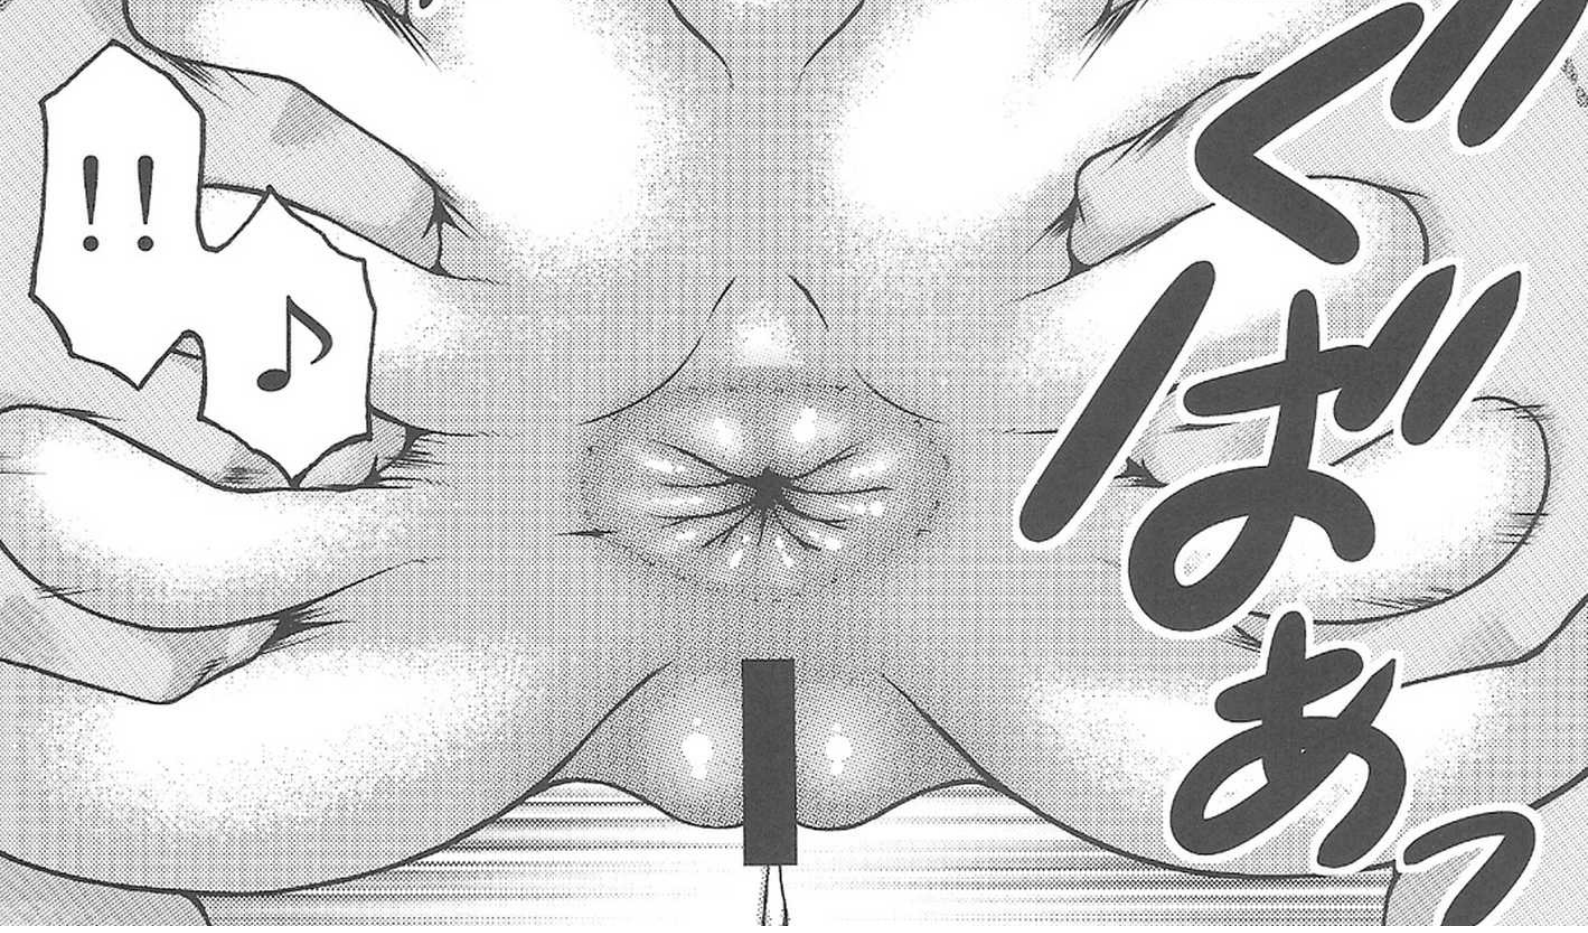

おしりほ
じり虫

DOJIN
R18
成人向け

18歳未満の
購入・閲覧禁止

おしりほじり虫

巨大線虫の一種

通常は地中内に生息

中型哺乳類が縄張りに侵入すると
地面から顔を出し対象生物の肛門から侵入
大腸内の物を食う。

侵入時に対象生物の抵抗を抑制する
媚薬効果を兼ねた潤滑液を分泌し、
これに魅せられる女性も多い。

また、食事以外に産卵目的で
侵入する場合もある。

あ...ふ...う

はっ
はっ
はっ

ぽん

ぐっ

ぐっ

ぬばあ...

...