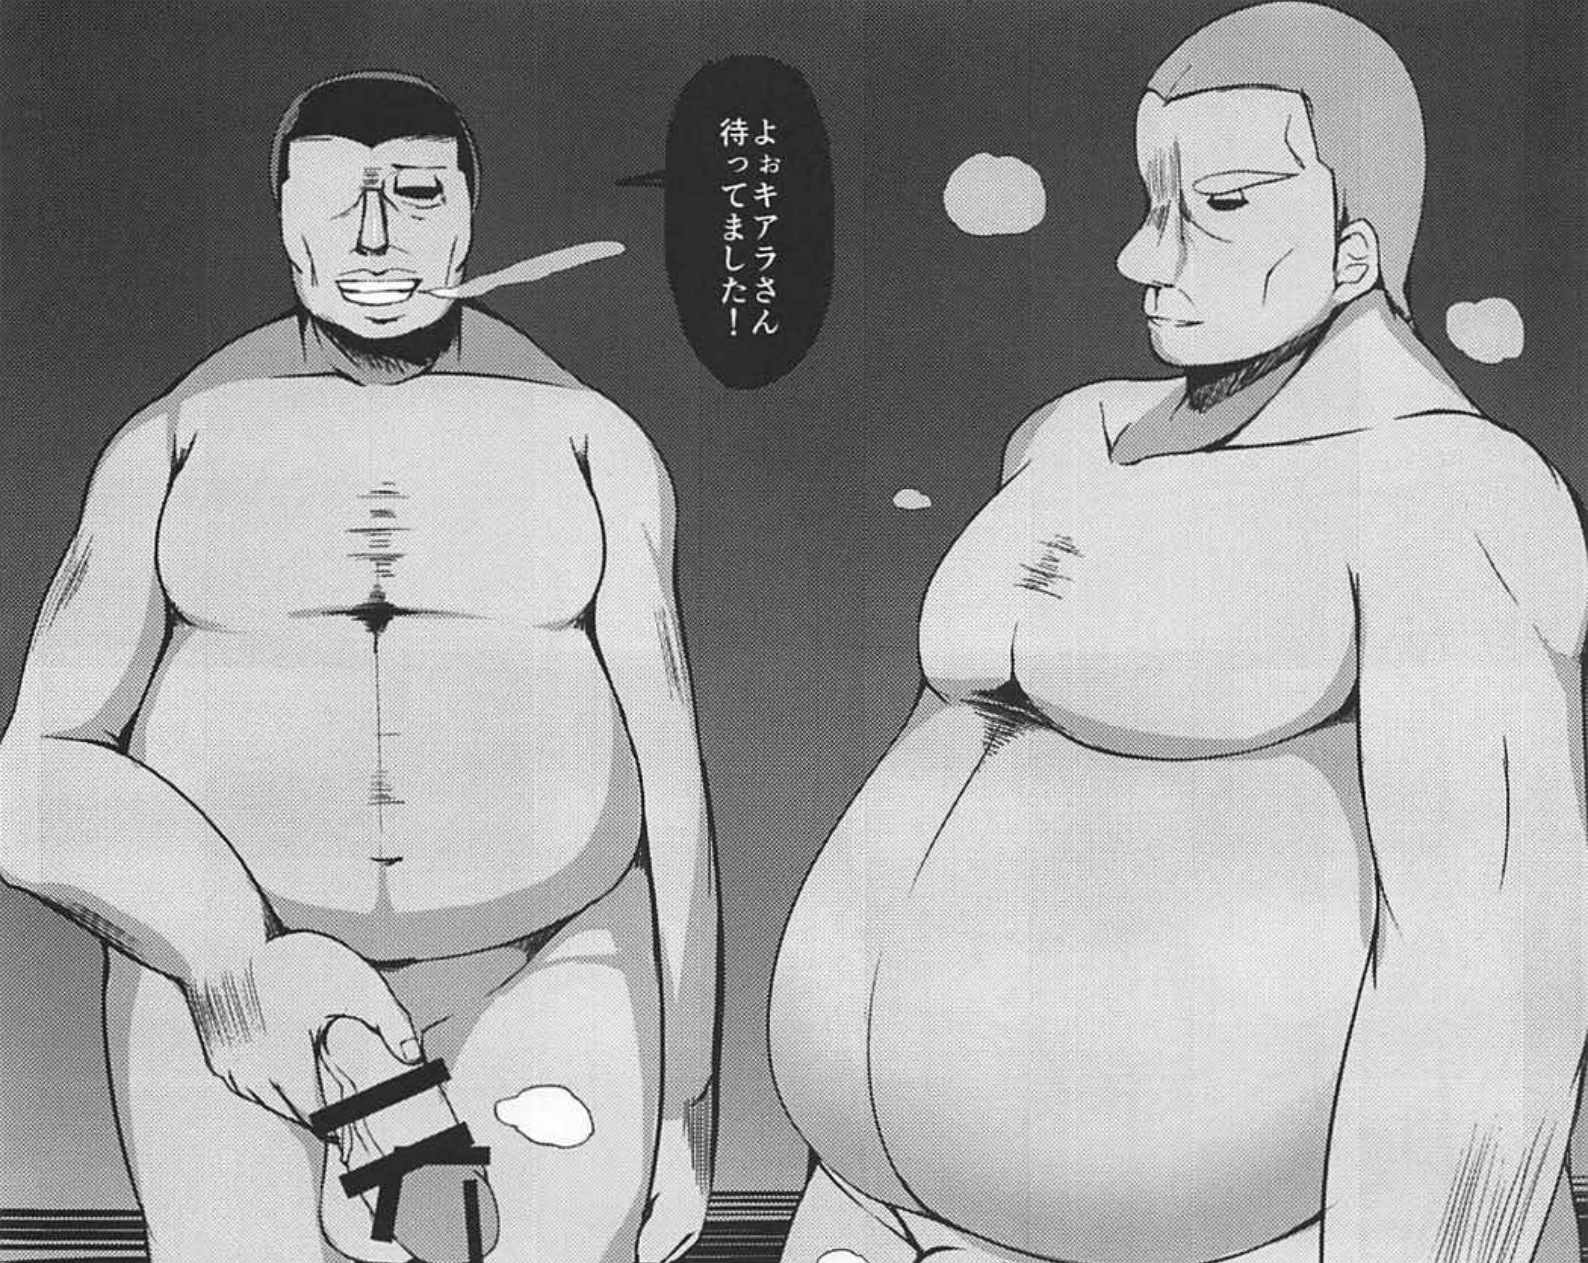

……ずいぶん
奥の部屋ですね

ウイン

ええ、ここです♡

な—

よおキアラさん
待ってました!