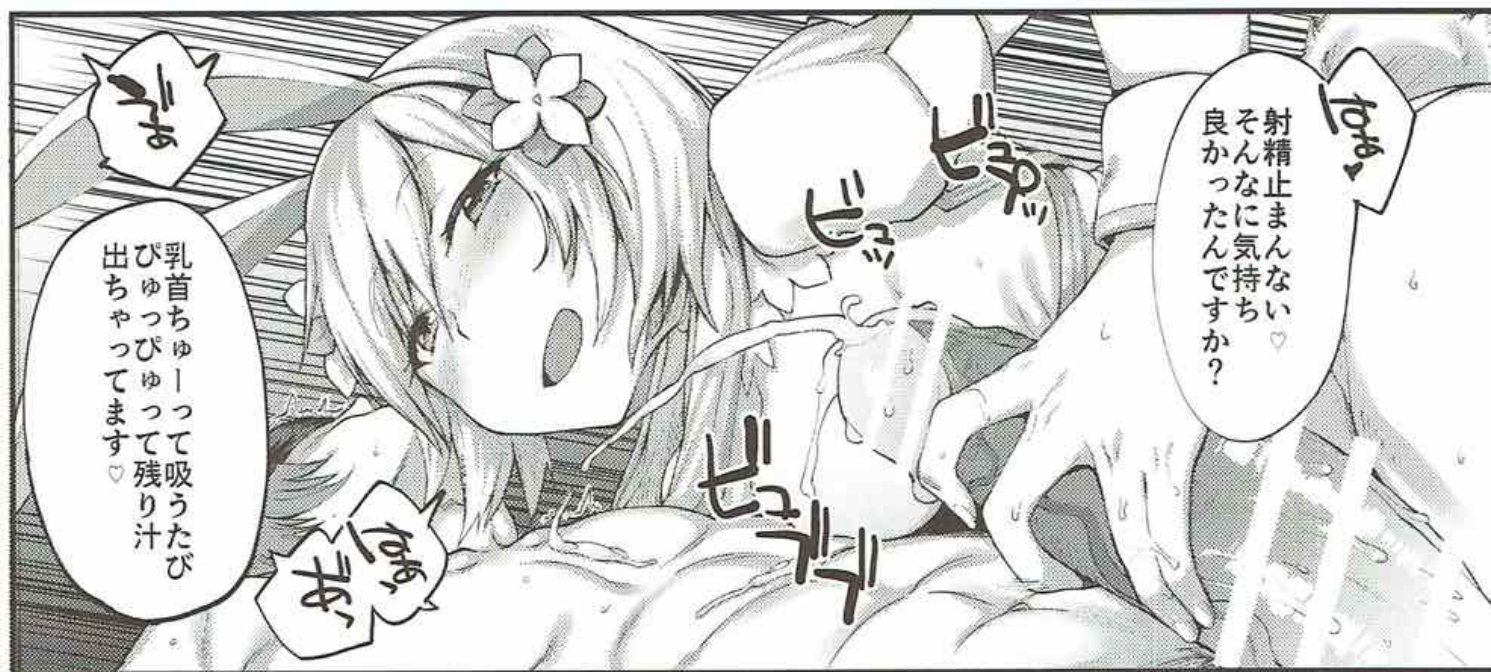

射精止まんない♡
そんな気持ち
良かったんですか？

乳首ちゅーって吸うたび
びゅっびゅっって残り汁
出ちゃってます♡