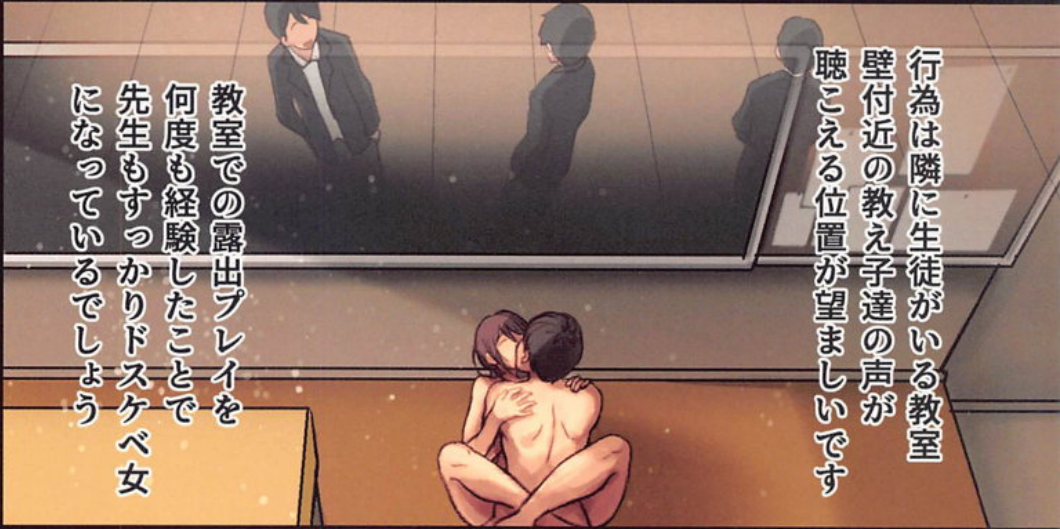

教え子の男性器に吸い付く
女教師(26)の臆肉...

一線を越えてもしばらくは動かさず
「性欲に負けて繋がってしまった」
背徳感をじっくりと味わって下さい

ドスケベ女教師を
たっぷり犯してあげましょう

行為は隣に生徒がいる教室
壁付近の教え子達の声が
聴こえる位置が望ましいです

教室での露出プレイを
何度も経験したことで
先生もすっかりドスケベ女
になっているでしょう

先生の方から
絡めてくる舌
強く吸い付く膣肉