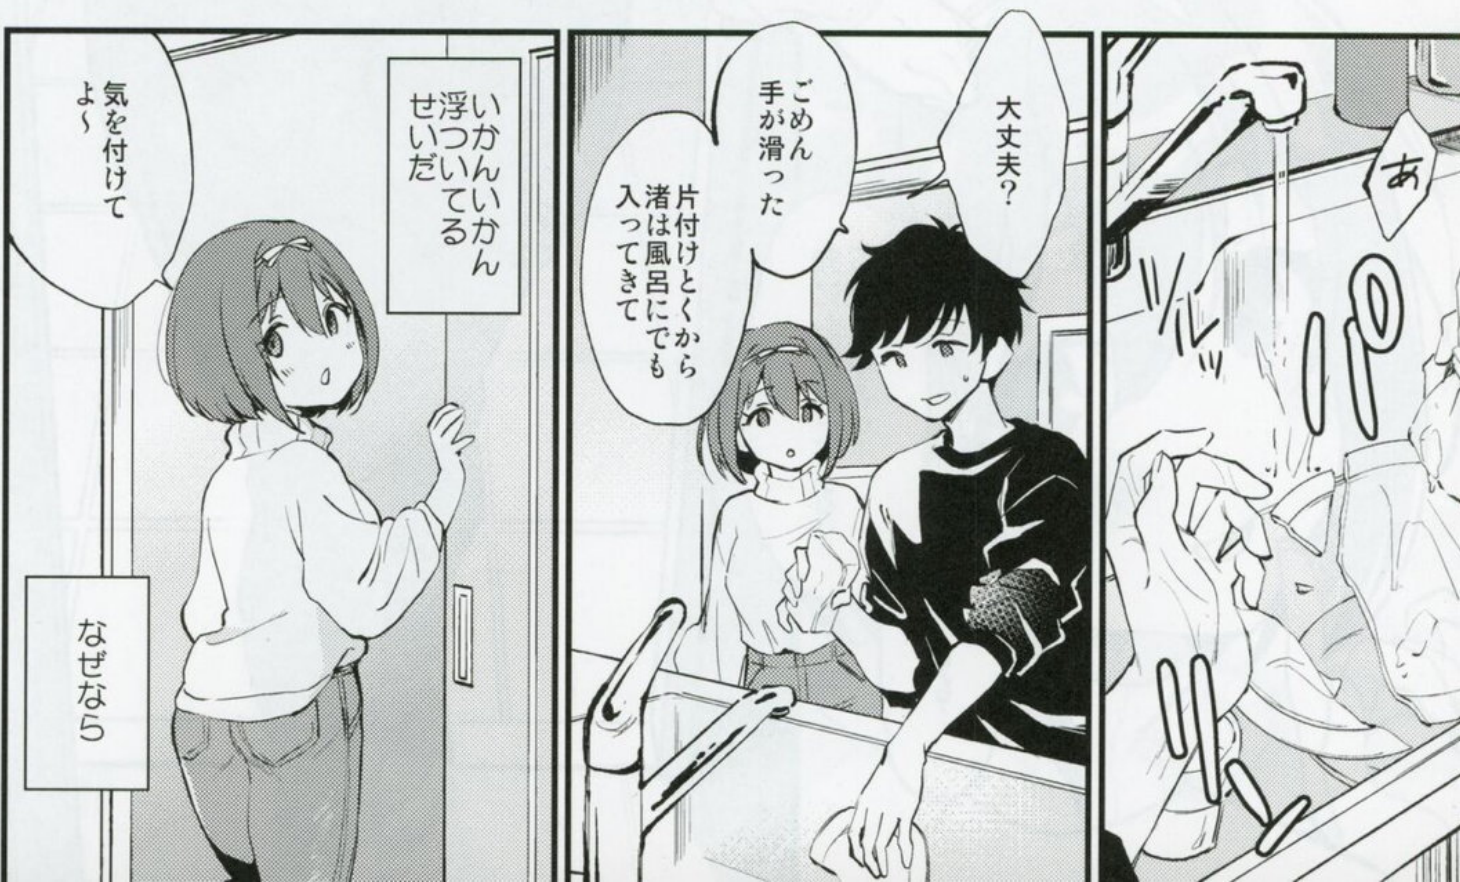

R18 ◇ Adult only  
◇ Unofficial fanbook

航平くん

今日は…

ゴムつけないで  
するんだよね…?

ああ…

何だ…??  
やつぱり  
嫌とか…??

あのね…

ん?