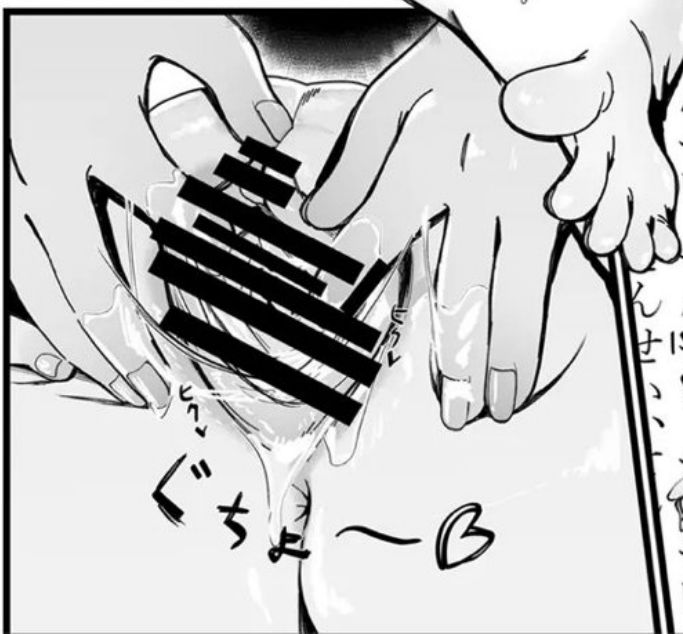

うーん、か〜ん

Adult Only  
**R18**  
成年向け

18歳未満の  
購入・閲覧禁止

先生のお話が  
迷惑なだけ  
ゴミ箱の  
その辺の  
よっぽど  
なってる  
以下の存  
ゴミ箱に  
捨てられ

先生の  
来たは  
この仕  
る先生  
に来た  
の仕

先生、やっぱりやさしい…

失敗した私を怒らないし、  
いつもすぐにみつめてくれる…

それに一緒にいると  
すごく安心しちゃう…

先生のなでられるの…

すごく気持ちよかった…

私はやっぱりいけない子です…  
シャワーで…先生が近くににいるのに

一人でこんなこと…

あ、いくつ  
いつちやうっ!

ちゅ♡

ちゅ♡

ちゅ♡