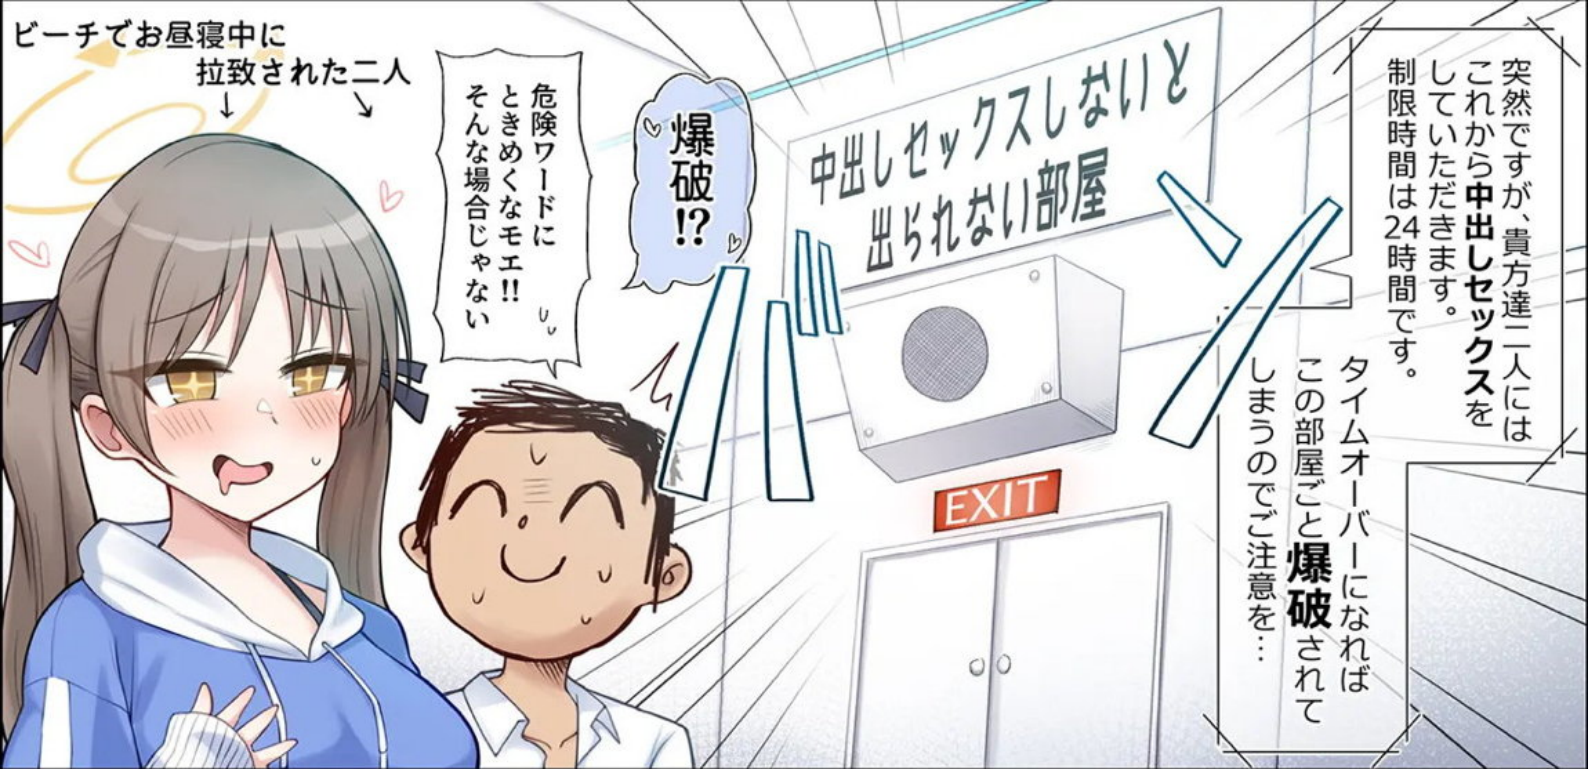

扉が開くまで
たくさんお射精
しましょうね♡

あれ? 先生何か仰いました?

私が攻めっっ

突然ですが、貴方達二人には
これから中出しセックスを
していただきます。
制限時間は24時間です。

タイムオーバーになれば
この部屋ごと**爆破**されて
しまうのでご注意ください

中出しセックスしないと
出られない部屋

EXIT

爆破!?