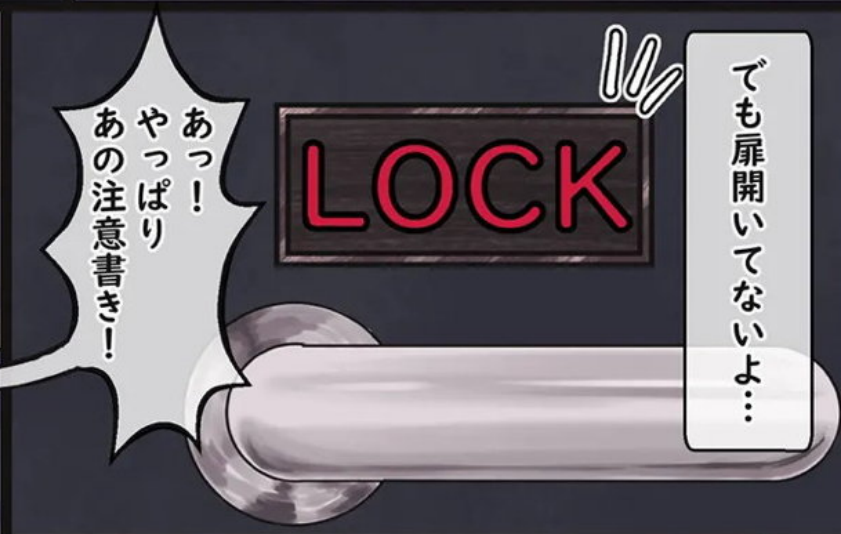

扉が開くまで
たくさんお射精
しましょうね♡

あれ? 先生何か仰いました?

私が攻めっっ

突然ですが、貴方達二人には
これから中出しセックスを
していただきます。
制限時間は24時間です。

タイムオーバーになれば
この部屋ごと**爆破**されて
しまうのでご注意ください

中出しセックスしないと
出られない部屋

EXIT

爆破!?