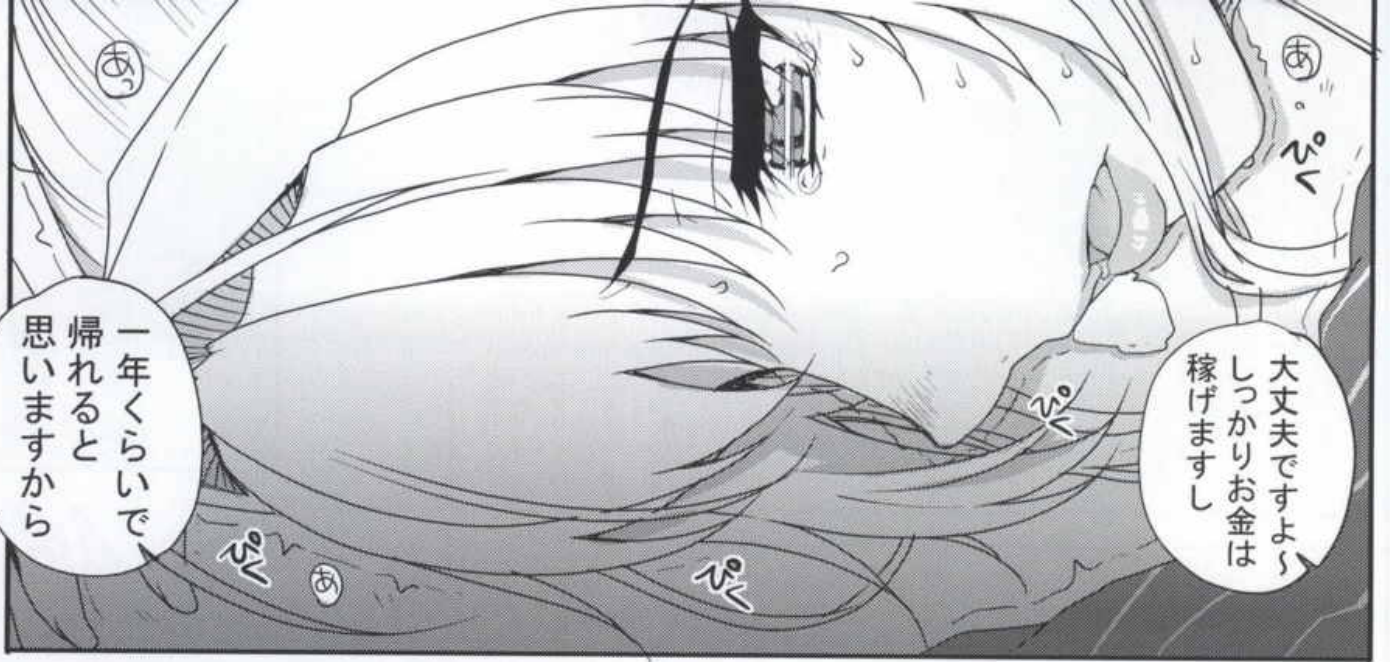

大丈夫ですよ、
しっかりお金は
稼げますし

一年くらいで
帰れると
思いますから