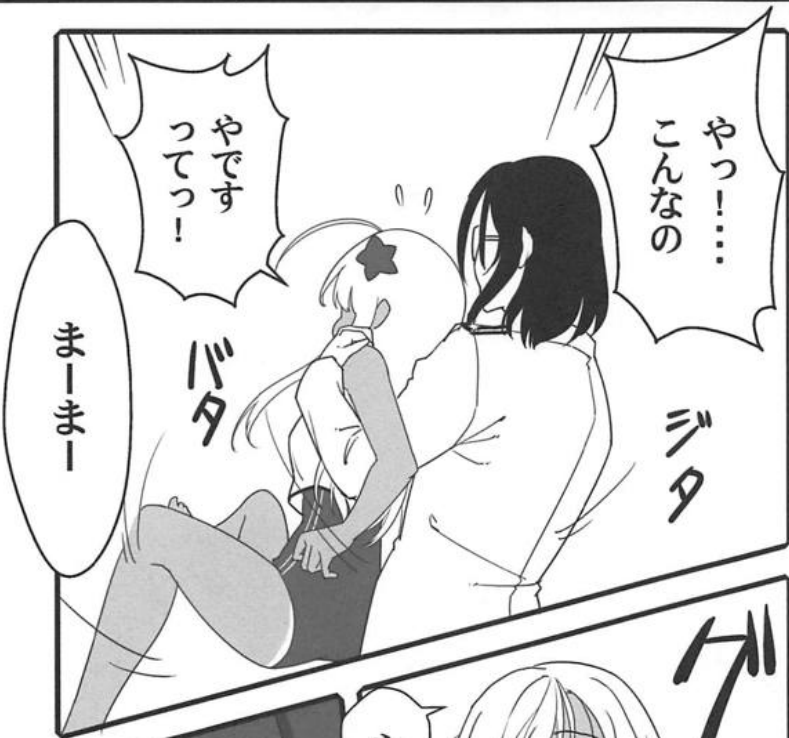

えうっ?

ちゅく

おっ おおひで
へっちなじと
ひてからあ……
ろーひゃん

くさくさ
があ……

へんに……なっ
ちやつへ……っ!

そっか

ろーちゃんの
執務室で
角才才指令

いあっ?!

あ

ぐ...

!?

?

スク水越しに
チンコの形がわかるよ

エッロイなー

やだあ…

お