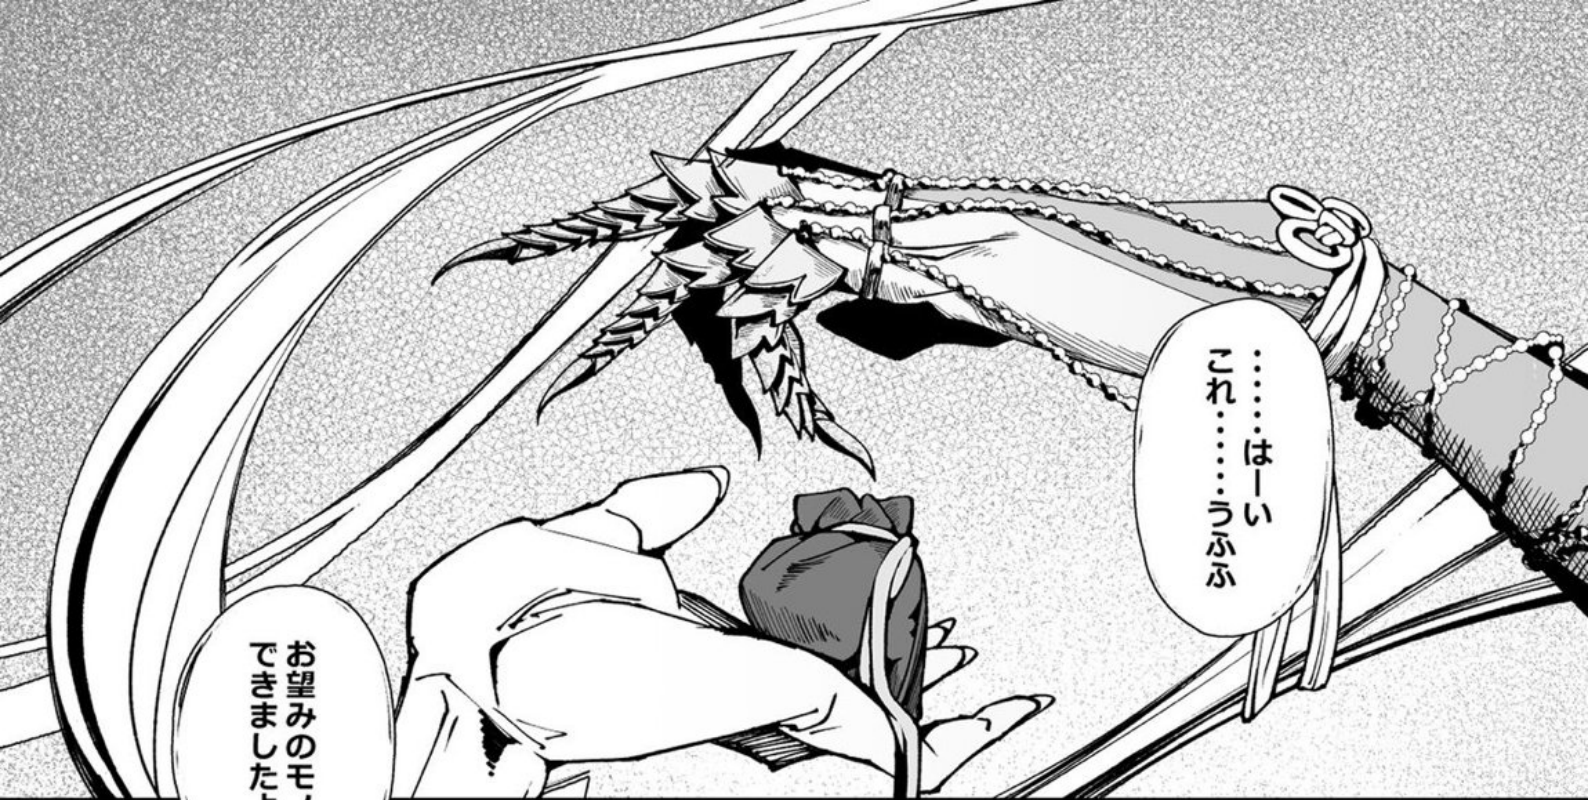

……はい
これ……うふふ

お望みのモノが
できましたよお