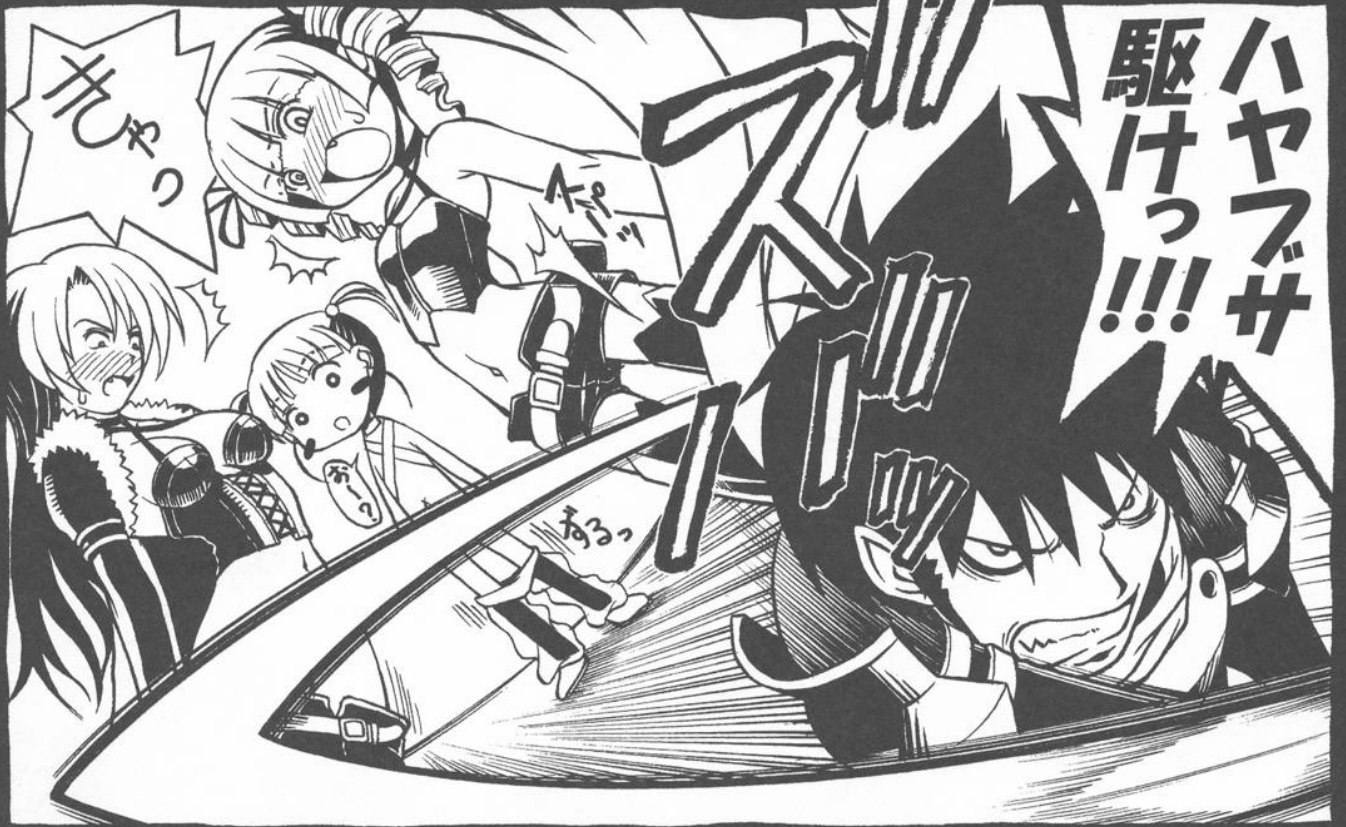

ハヤブサ
駆けっ!!!