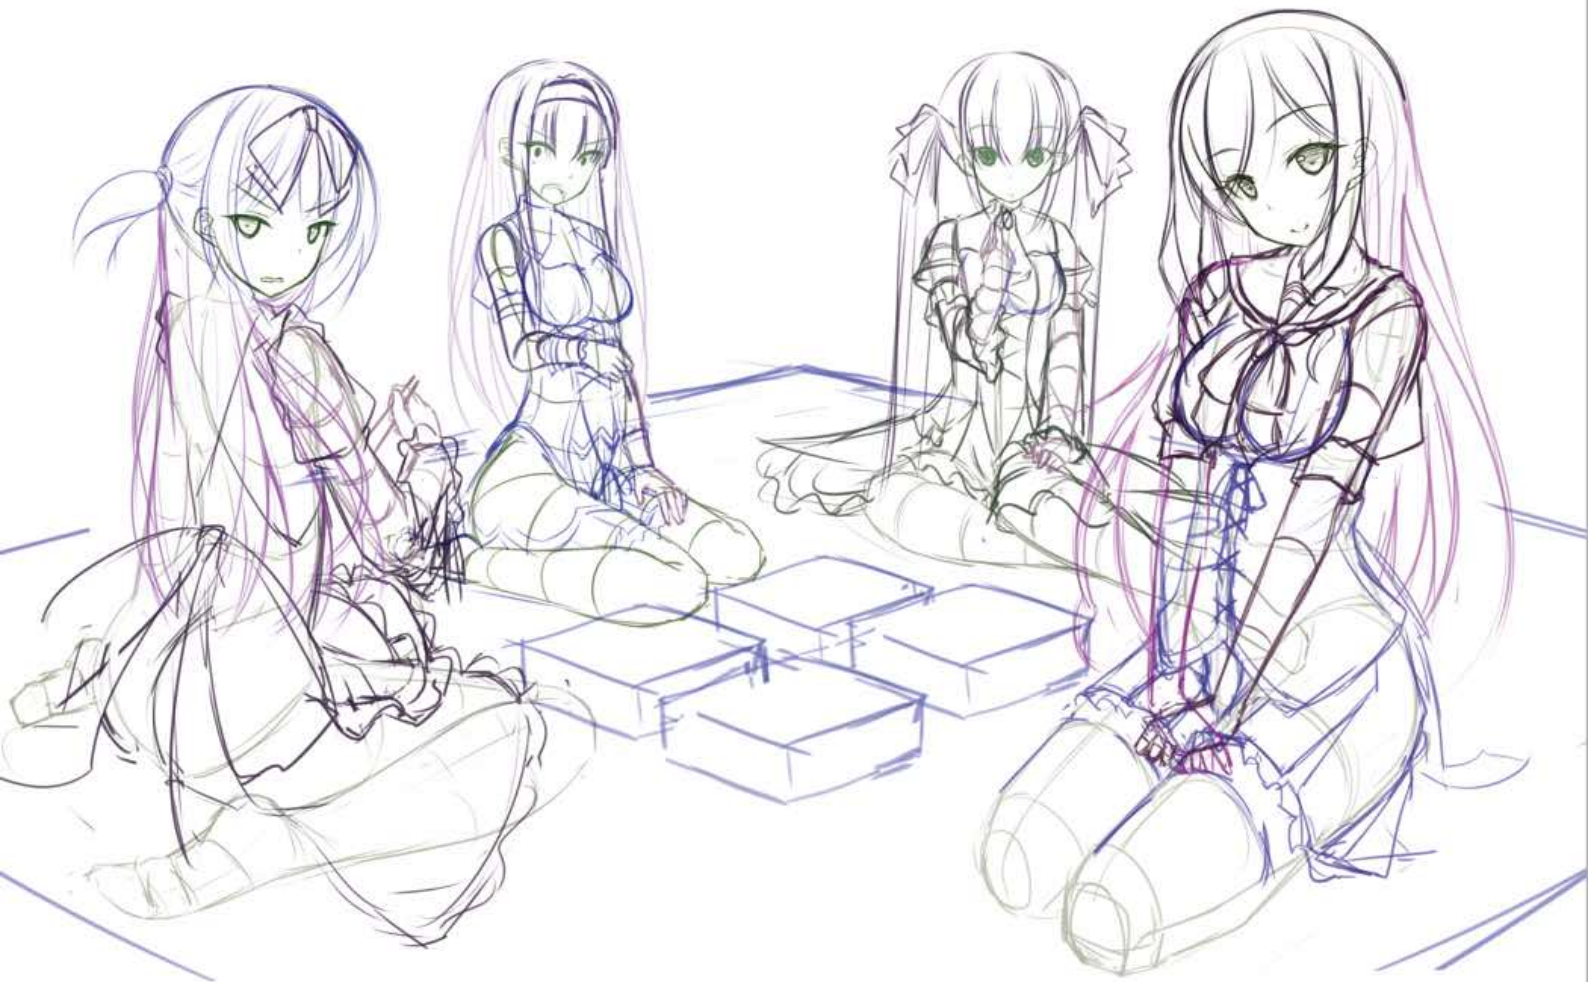

RING NOTE

#9

R18
ADULT ONLY

■SAOではありませんが、
夏に描いた名刺用のオリジナル娘です。
Pixiv にあげると言っておきながら
あげてなかったのです！

Gakuenbutou no folklore
Rough Sketch

■ここからは今回原画させていただいた
Chien様から2015年1月30日発売の「学園舞踏のフォークロア」の
体験版で使われたCGのラフ集になります。

ATOGAKI

お久しぶりです、上弦です！

今回はSAO本のフルカラーイラスト集となりましたがいかがでしたでしょうか？

今回はシノンとシリカで獣耳づくしでお送りしました！

本当ならアスナやユウキ、リーファ等も描きたかったのですが

時間的に無理でした・・・

SAO3期あればその時は・・・ってアリス描きまくりな予感がする！

後半は原画させていただいた

来年1月30日発売の「学園舞闘のフォークロア」の体験版のラフ集になりました。

まだやってない方等いらっしゃれば、ぜひやっていただけたらとおもいます！

次のイベントは夏コミ予定です、

また皆様とお会いできる日を楽しみにしております。

■ 奥付 ■

発行 AccidentBitterChocolate

発行者 上弦

発効日 2014/12/30