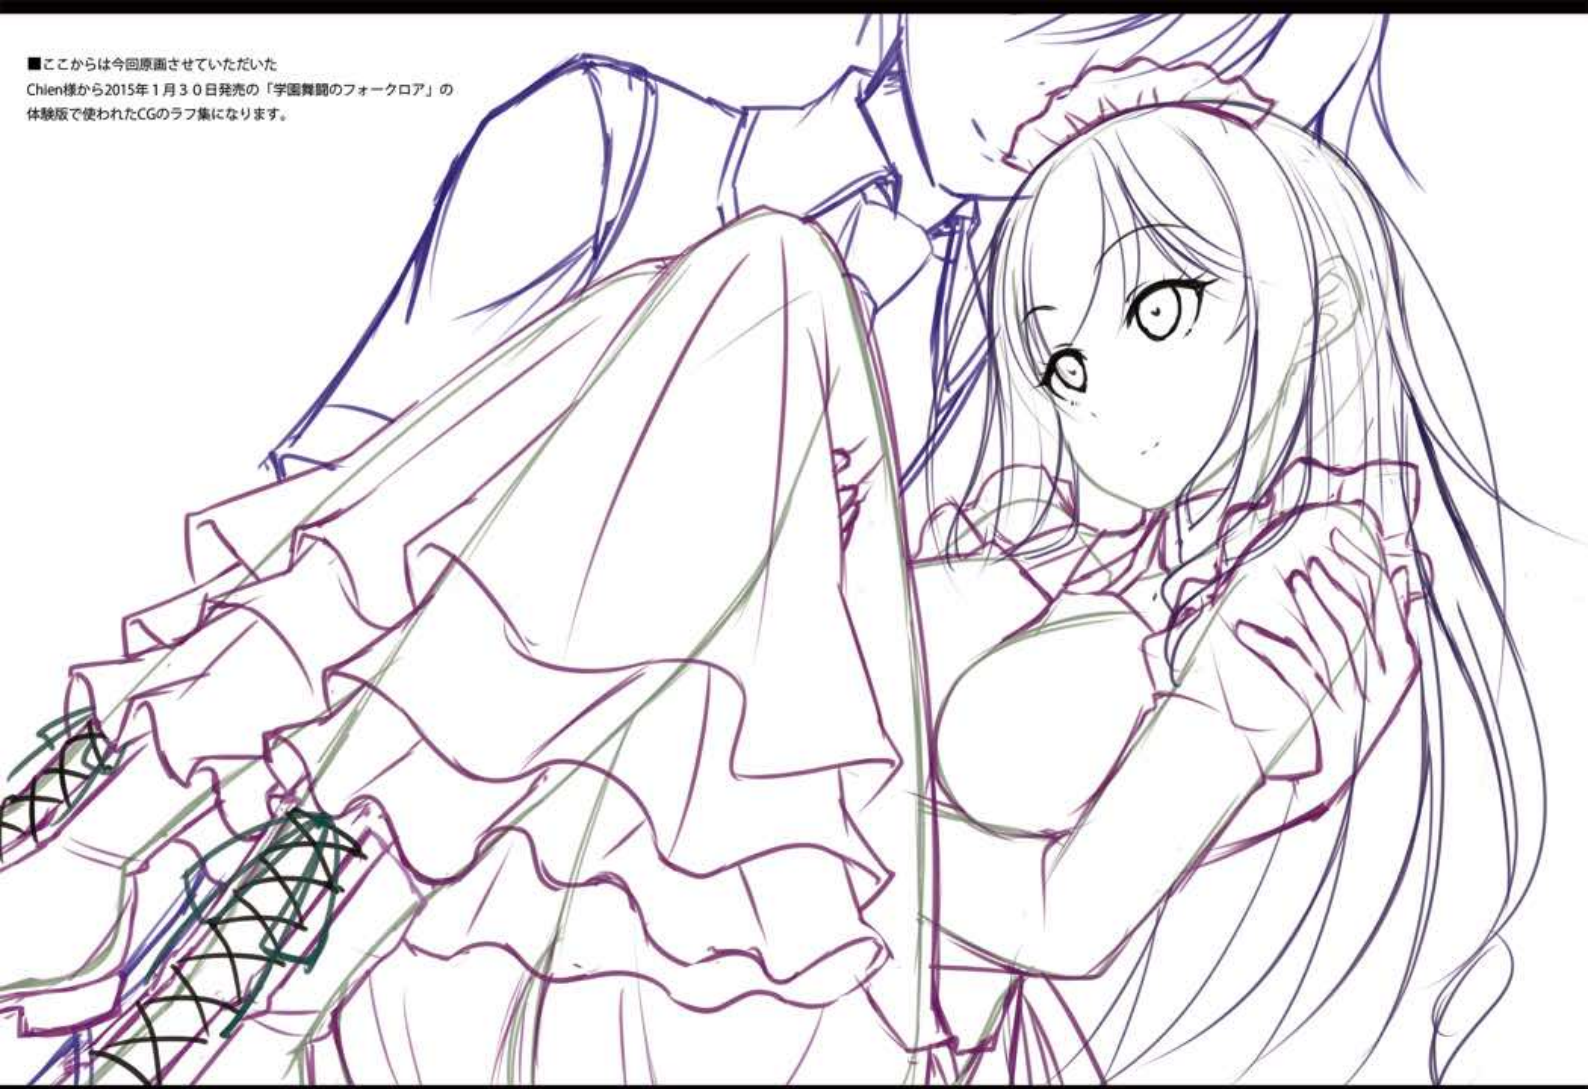

RING NOTE

#9

R18
ADULT ONLY

■SAOではありませんが、
夏に描いた名刺用のオリジナル娘です。
Pixiv にあげると言っておきながら
あげてなかったのです！

Gakuenbutou no folklore
Rough Sketch

■ここからは今回原画させていただいた
Chien様から2015年1月30日発売の「学園舞踏のフォークロア」の
体験版で使われたCGのラフ集になります。

ATOGAKI

お久しぶりです、上弦です！

今回はSAO本のフルカラーイラスト集となりましたがいかがでしたでしょうか？

今回はシノンとシリカで獣耳づくしでお送りしました！

本当ならアスナやユウキ、リーファ等も描きたかったのですが

時間的に無理でした・・・

SAO3期あればその時は・・・ってアリス描きまくりな予感がする！

後半は原画させていただいた

来年1月30日発売の「学園舞闘のフォークロア」の体験版のラフ集になりました。

まだやってない方等いらっしゃれば、ぜひやっていただけたらとおもいます！

次のイベントは夏コミ予定です、

また皆様とお会いできる日を楽しみにしております。

■ 奥付 ■

発行 AccidentBitterChocolate

発行者 上弦

発効日 2014/12/30