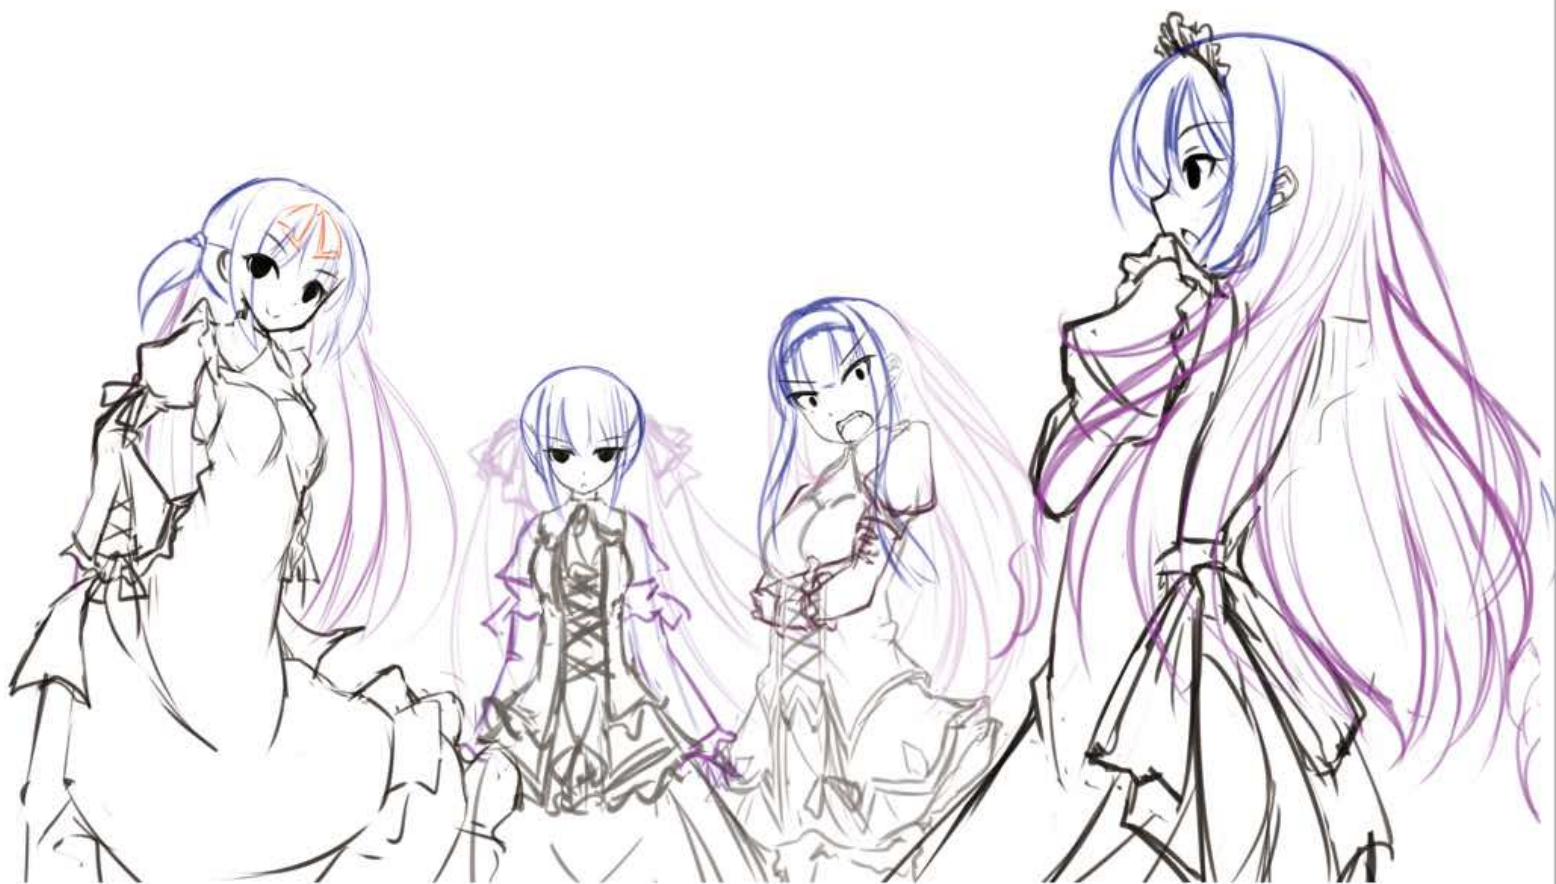

RING NOTE

#9

R18
ADULT ONLY

■SAOではありませんが、
夏に描いた名刺用のオリジナル娘です。
Pixiv にあげると言っておきながら
あげてなかったのです！

Gakuenbutou no folklore
Rough Sketch

■ここからは今回原画させていただいた
Chien様から2015年1月30日発売の「学園舞踏のフォークロア」の
体験版で使われたCGのラフ集になります。

ATOGAKI

お久しぶりです、上弦です！

今回はSAO本のフルカラーイラスト集となりましたがいかがでしたでしょうか？

今回はシノンとシリカで獣耳づくしでお送りしました！

本当ならアスナやユウキ、リーファ等も描きたかったのですが

時間的に無理でした・・・

SAO3期あればその時は・・・ってアリス描きまくりな予感がする！

後半は原画させていただいた

来年1月30日発売の「学園舞闘のフォークロア」の体験版のラフ集になりました。

まだやってない方等いらっしゃれば、ぜひやっていただけたらとおもいます！

次のイベントは夏コミ予定です、

また皆様とお会いできる日を楽しみにしております。

■ 奥付 ■

発行 AccidentBitterChocolate

発行者 上弦

発効日 2014/12/30