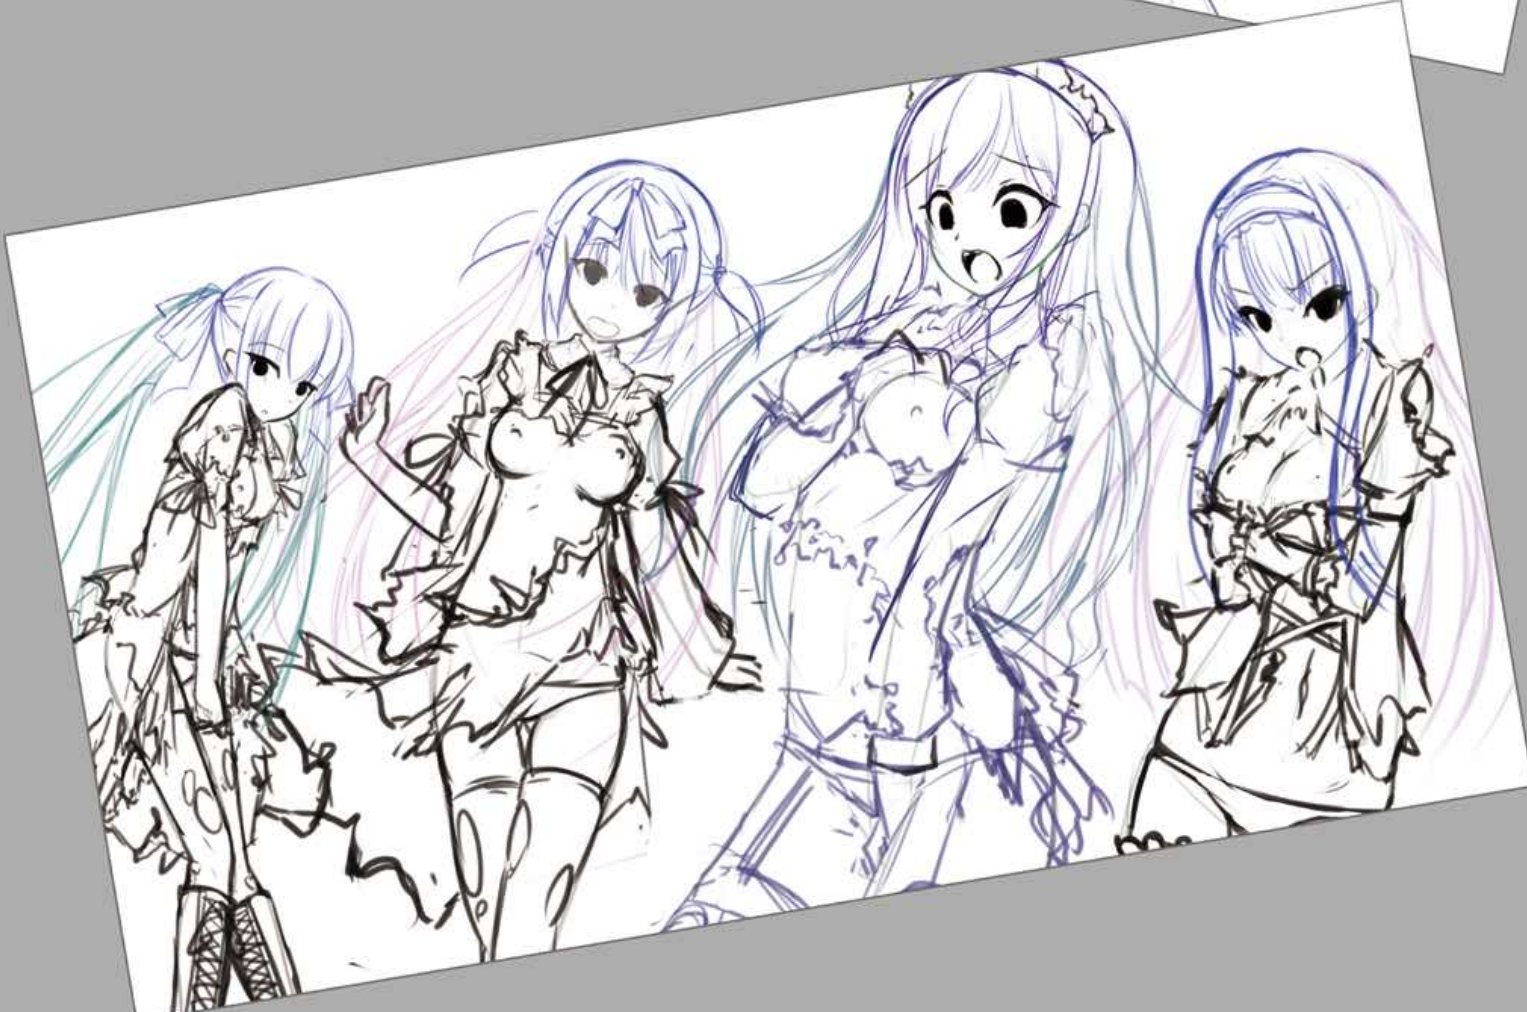

RING NOTE

#9

R18
ADULT ONLY

■SAOではありませんが、
夏に描いた名刺用のオリジナル娘です。
Pixiv にあげると言っておきながら
あげてなかったのです！

Gakuenbutou no folklore
Rough Sketch

■ここからは今回原画させていただいた
Chien様から2015年1月30日発売の「学園舞踏のフォークロア」の
体験版で使われたCGのラフ集になります。

ATOGAKI

お久しぶりです、上弦です！

今回はSAO本のフルカラーイラスト集となりましたがいかがでしたでしょうか？

今回はシノンとシリカで獣耳づくしでお送りしました！

本当ならアスナやユウキ、リーファ等も描きたかったのですが

時間的に無理でした・・・

SAO3期あればその時は・・・ってアリス描きまくりな予感がする！

後半は原画させていただいた

来年1月30日発売の「学園舞闘のフォークロア」の体験版のラフ集になりました。

まだやってない方等いらっしゃれば、ぜひやっていただけたらとおもいます！

次のイベントは夏コミ予定です、

また皆様とお会いできる日を楽しみにしております。

■ 奥付 ■

発行 AccidentBitterChocolate

発行者 上弦

発効日 2014/12/30