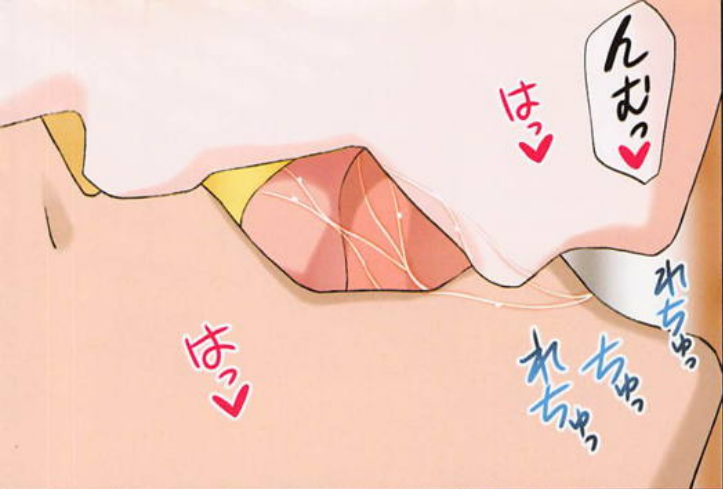

はっ♡

はっ♡

んむっ♡

れちゅん
れちゅん
れちゅん