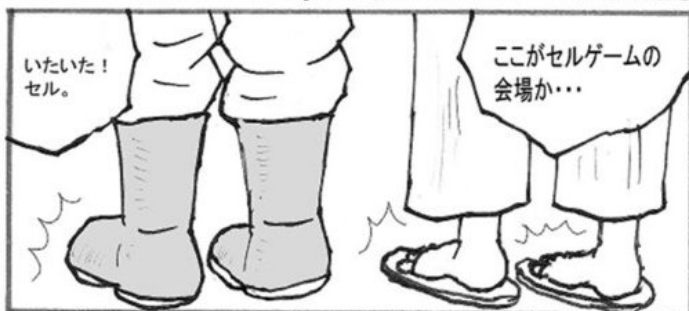

# ドラゴンボール サブストーリーズ

Waiting for the cell game

作 R・A

さすがに  
待っているのが  
飽きてきたな...

あと、五日か  
...

セルゲーム開始まで、10日間  
待つていなければいけなかったセル。  
五日目に実はこんな  
サブストーリーが隠されて  
いたのだった。

わしはお前を造った  
スーパーサイヤ人  
ドクターゲロだ!

俺は  
スーパーサイヤ人  
ストロベリー!