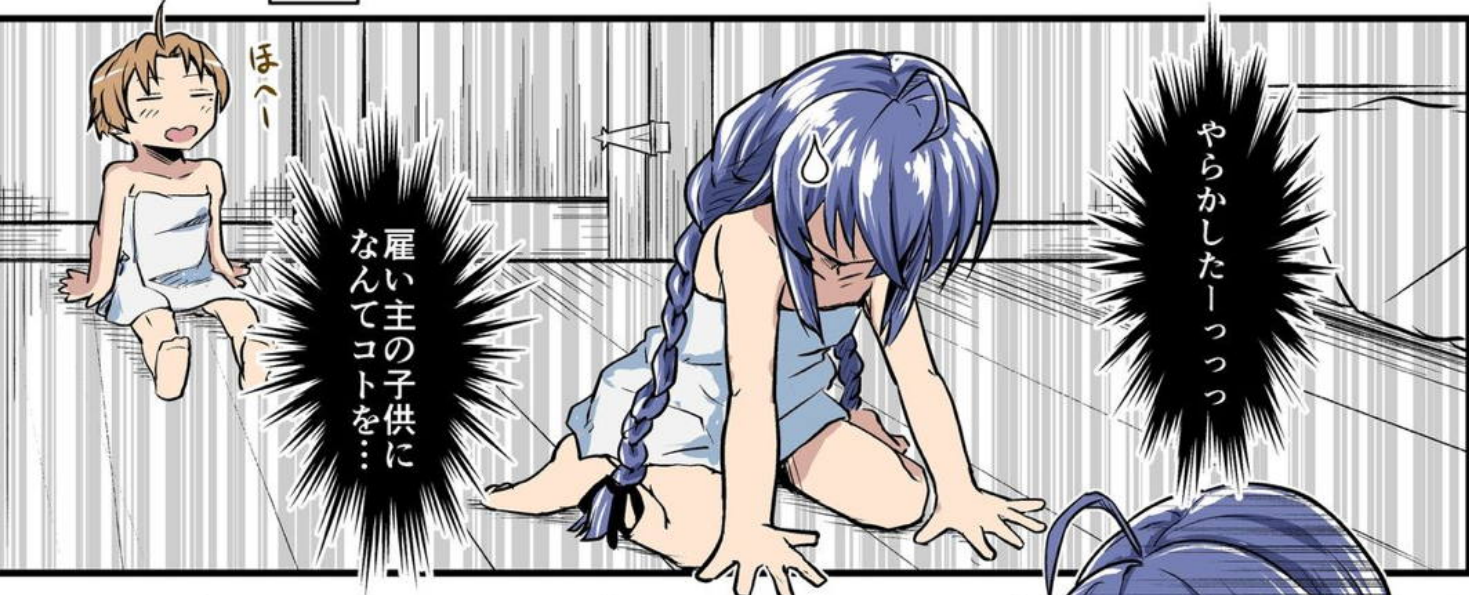

それにしても.....
本当に○歳なんですかね
この子.....