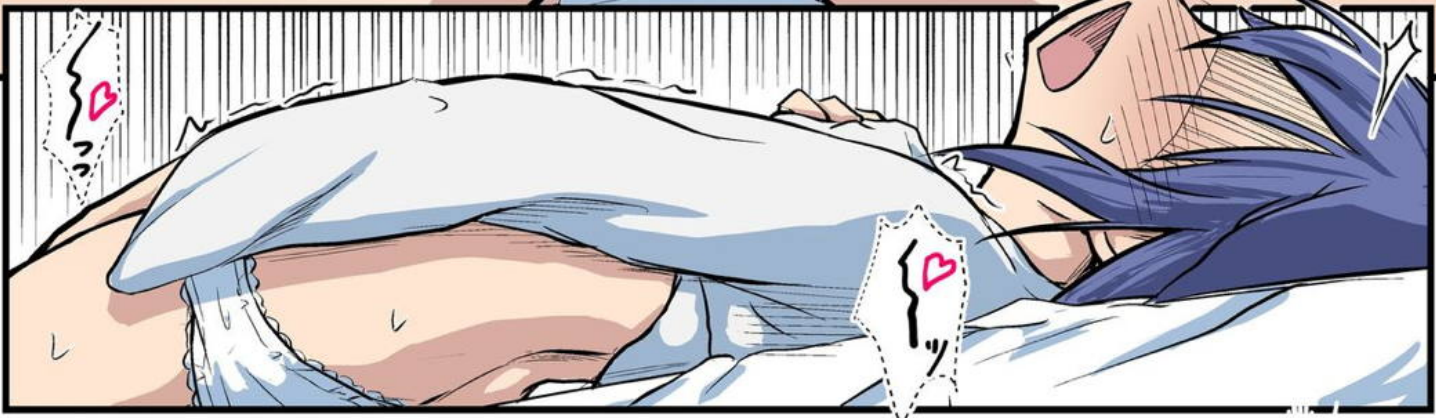

ああ…でも…

ん…っ♡

ん…っ♡

いいなあ…
相手が居るって…

♡
っ

♡
っ

あぁっ

いくっ