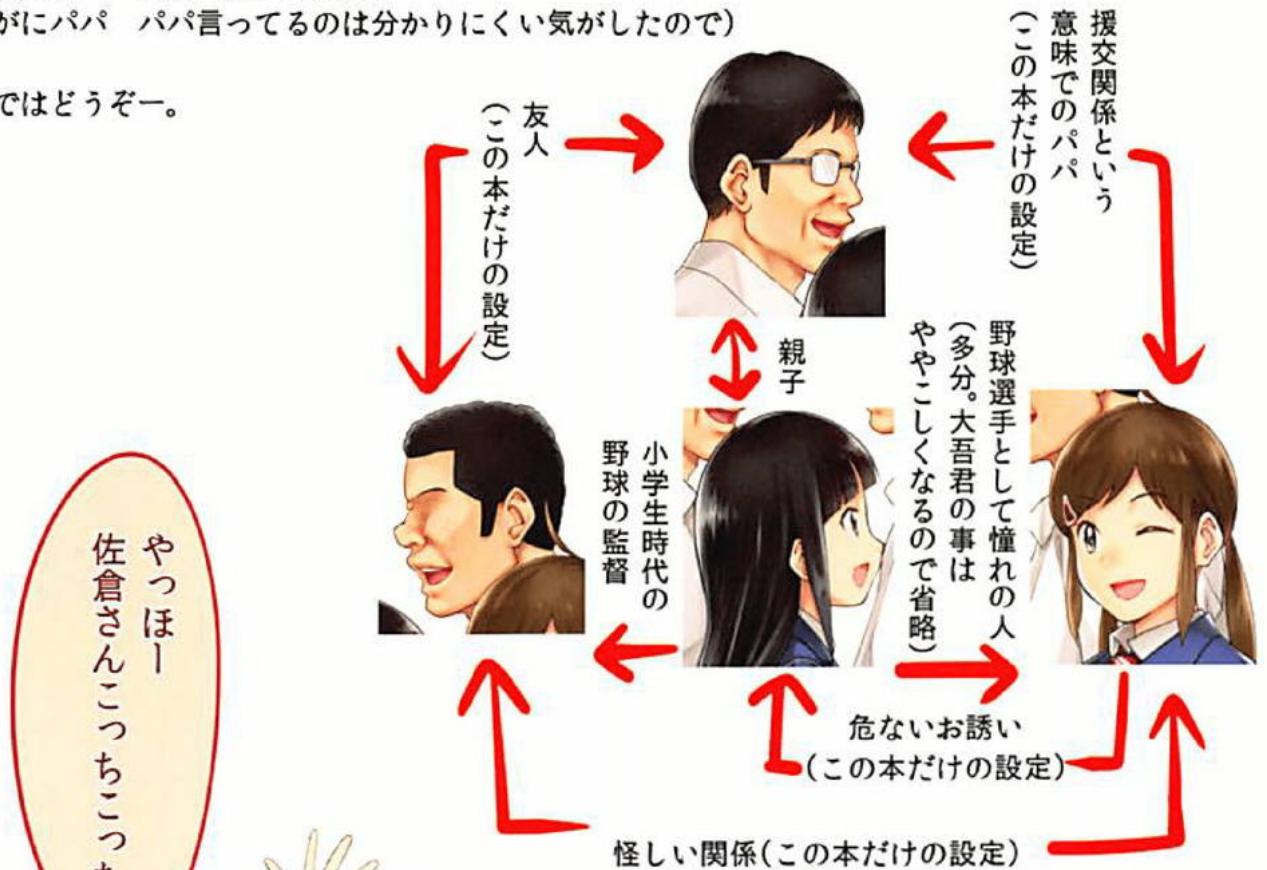

DOJIN  
R18  
成人向け

for adult only

18歳未満の  
購入・閲覧禁止

睦子ちゃん  
ぱにく!

serizawaroom

2018 spring

6-2  
佐倉

どうも芹沢です。今回はMAJOR 2nd本です。  
なぜメジャーかという2ndの女の子が可愛いからなんですが  
それに加えて原作の進みが早いので(と個人的には思う)  
モタモタしてたらあつという間に中学生編も終わるのでという  
危機感で今回突発的に描きました。

たださすがに突発的すぎるかなーと思ったので  
簡単で雑な人物相関図を横に置いておきます。  
(同人なんでいらない気もするけど  
さすがにパパ パパ言ってるのは分かりにくい気がしたので)

それではどうぞー。

いやあ 今日は  
よろしくお願ひします

こちらこそ リトルでは  
娘がお世話になりました

それにしても  
パパと監督が  
友達だったなんて意外

フフ 実はいい  
遊び仲間なのよ

それじゃ  
睦子ちゃん

これ  
着よつか♪

いずみよ 宜しくね♪

こんにちは 大吾君の  
お姉さんの...

へ？

睦子も中1でこの  
お尻はなかなかだぞ

いずみちゃん  
高1なのに  
セクシーだねえ

おおっいいぞ

カキ

そ  
それは……

そ  
……

いずみ  
ちやくん♪

捕まえたっ

いずみちゃんのおっぱいは  
パパが揉んでおつきく  
してるんだよね

きやつ  
もうパパったら

い  
♡

パ  
パ  
ツ  
ツ  
?