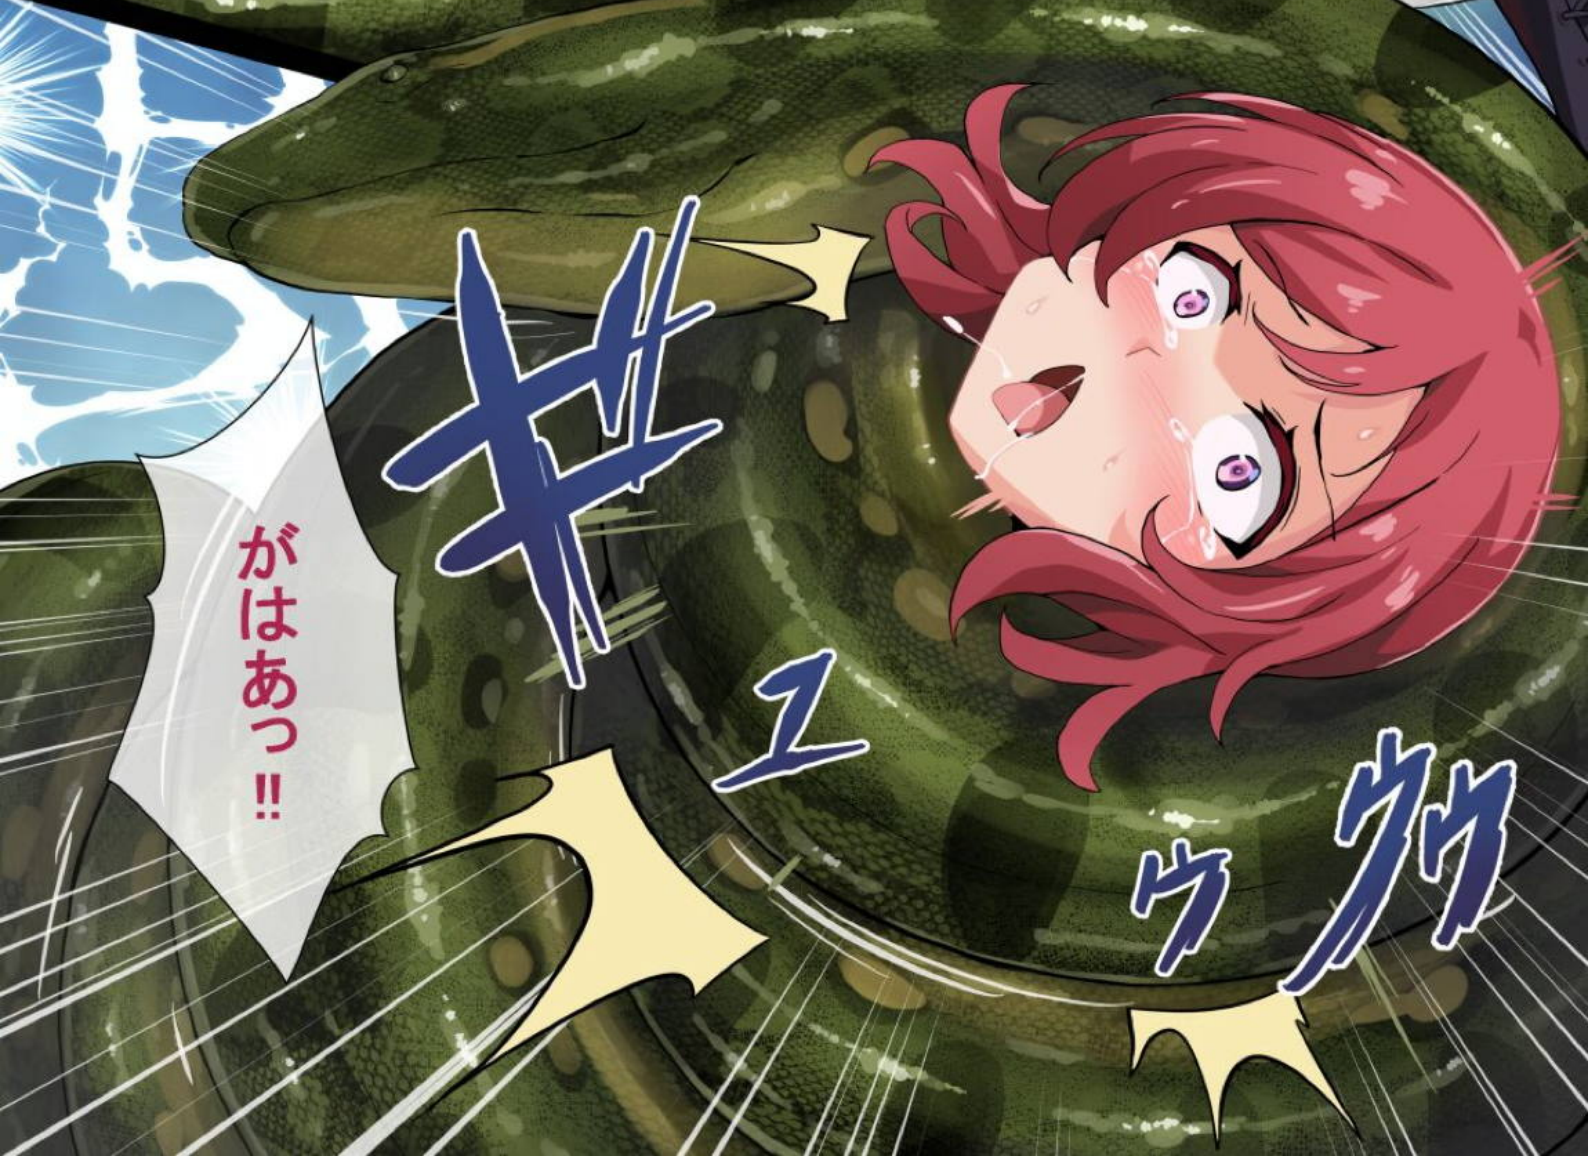

あれはヘッドロック?  
凄いわ!  
このアナコンダはプロ  
レス技を知ってるのね

あああつ

ギ  
ギ

ギ  
ギ

素晴らしいテクニックね！  
私も次の試合で対戦相手の  
頭を太腿で締め付けてみるわ

がはあっ!!

コイル巻き  
ナイトメア!

あぐっ!