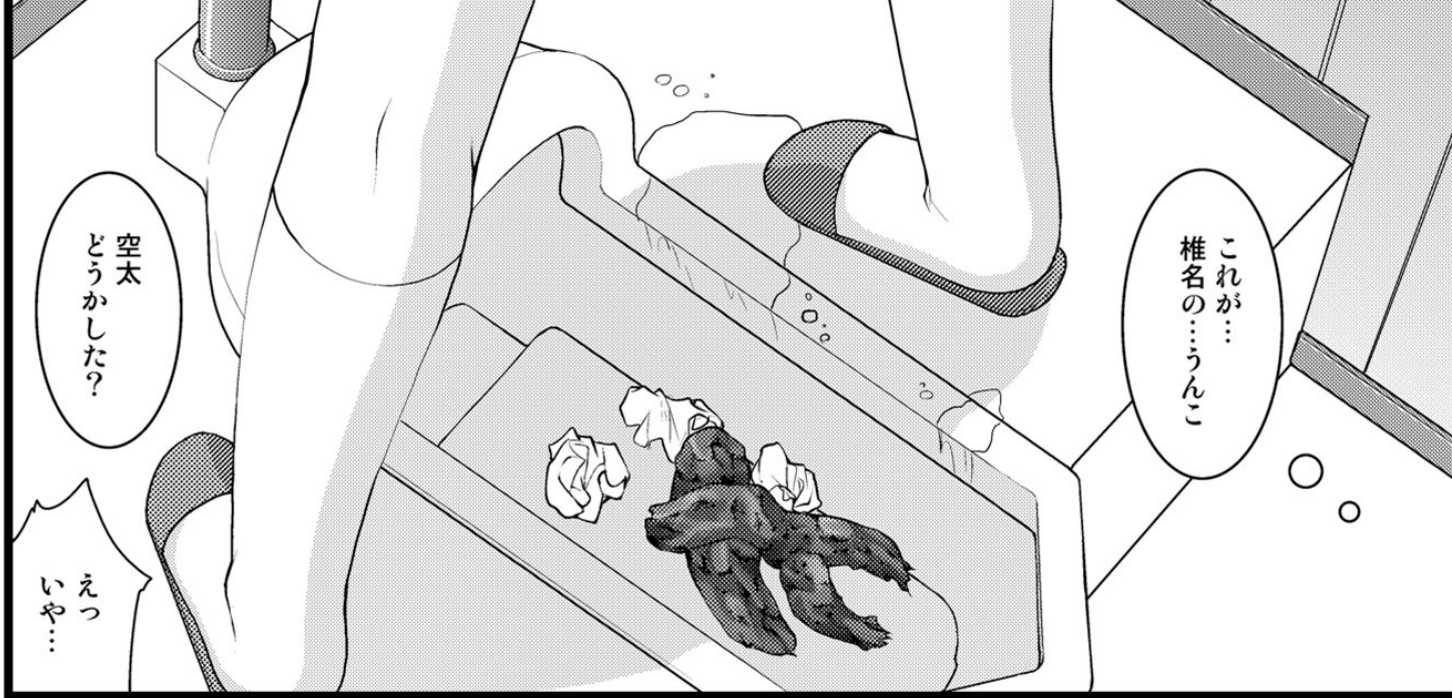

2012/12 さとみひでふみ / Juicy Fruits

空太…
出る

いちいち
言わんで
いいっ

クワッ

ん…

■ おくづけ ■

さくら荘のトイレな彼女

発行日:2012/12/31 (2013/01/20 2版)