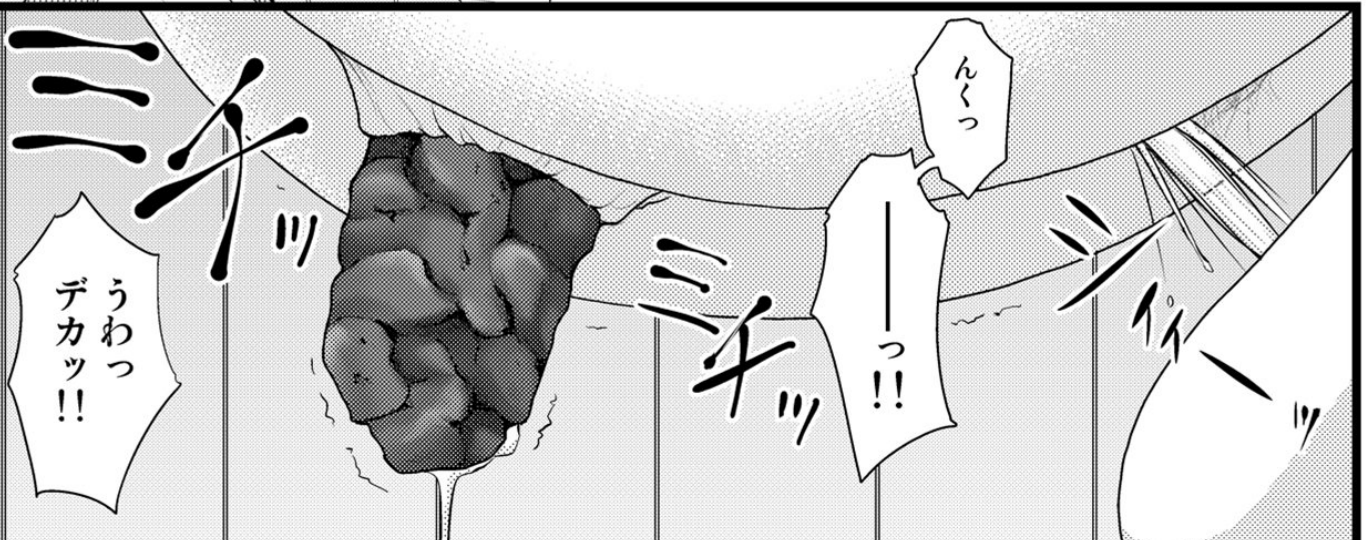

ちなみにななみん派です！
ましろも可愛いんですが、選ぶとしたら、
生まれ持って届かないレベルの才能のましろより、
努力派で生活力もある七海かなーって。

あぁーななみんのえっちな排泄姿を描きたかった…
描きたかったでござるよ…。

あとアニメ見ながら、
ましろって本当は何でもちゃんと出来るのに
空太にやって欲しくてわざとボケてるんじゃないかと
勘ぐってます。
天然を装った女王様、みたいなネ(←違います)

というわけで、薄いですがお楽しみいただければ。

2012/12 さとみひでふみ / Juicy Fruits

空太…
出る

いちいち
言わんで
いいっ

クワッ

ん…

■ おくづけ ■

さくら荘のトイレな彼女

発行日:2012/12/31 (2013/01/20 2版)