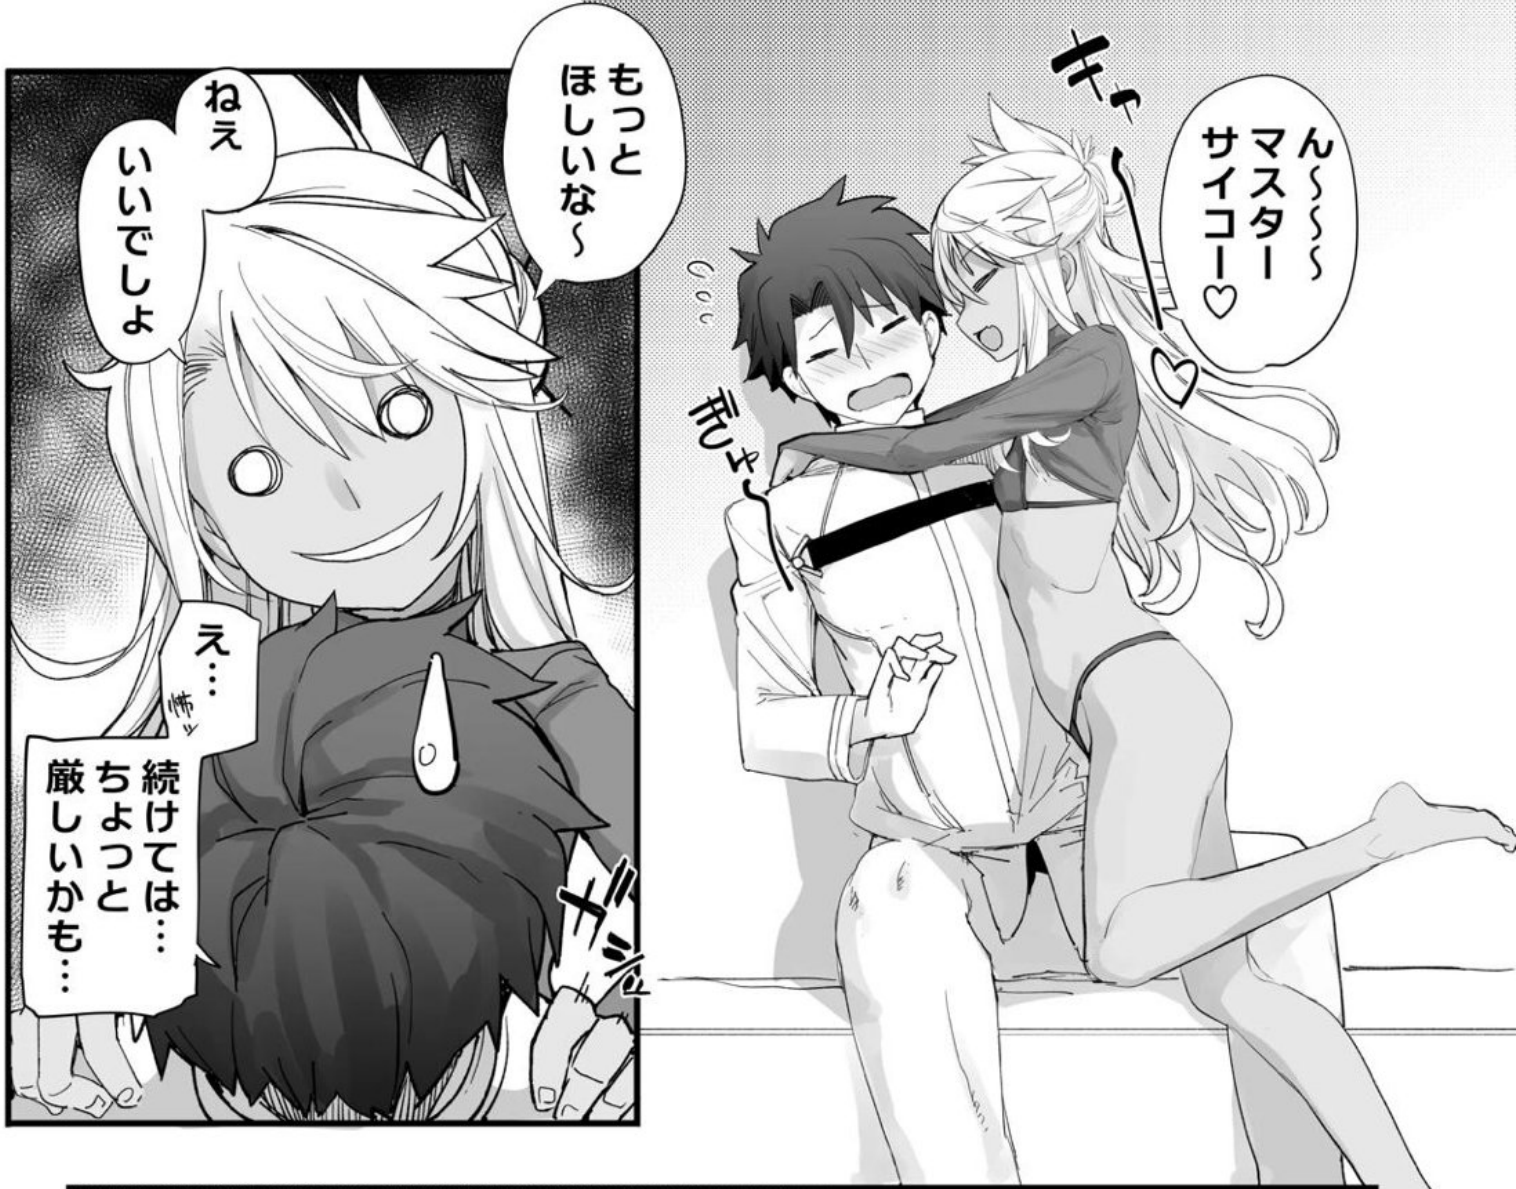

ぢゅ
ぢゅ

舌が絡み合って

唾液が全部
持っていていられる

ほろろおー

こ、これ以上は
流石に
まずい気が…

とか言っつてー

こんなおつきく
してたら
せつとくりよく
ないよねーw

それは…

うわあ、すっごい
パンパンじゃない

もう
出ちやいそろう？

う…

スベスベの手で
触られただけでも

気持ちよくて
反応しちゃう…

溜まった
まりよくは〜

クロエちゃん
あたしが
ちゅーちゅー
吸ってあ・げ・る

んんん
マスター
サイコー♡