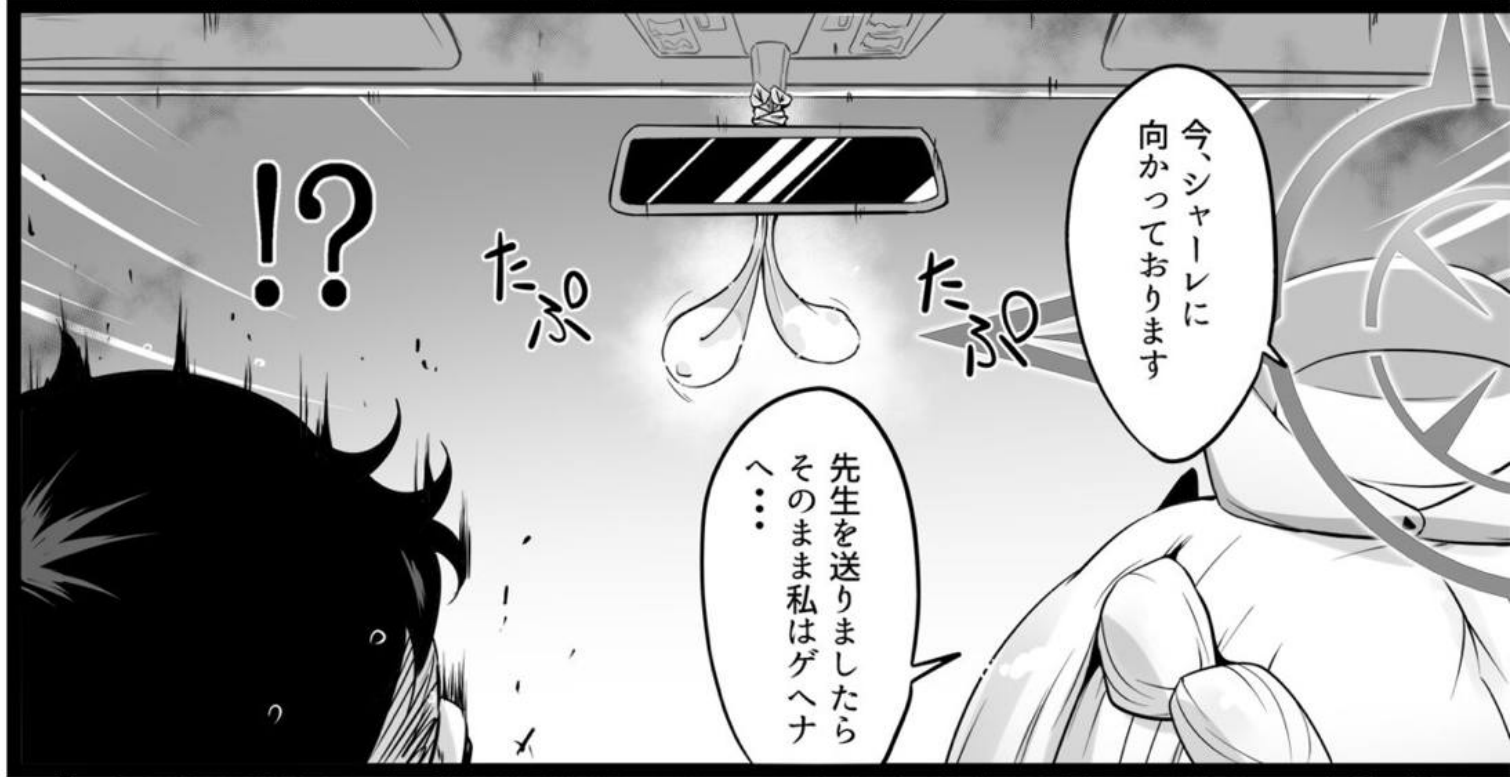

はあ  
はあ

まんすです。  
11月中旬に商業漫画1本入稿してから、  
表紙&ネームをスタートさせて、完成したのが  
クリスマスイブ前・・・、成長したな、まんす・・・。

そんなに時間無いのに、ブルアカの中でも推しな  
氷室セナで描いてみました。夏コミの水着ノノミ  
本のとくとは違って、背景に使える素材ほぼ無い、  
車(80数年前の軍用車)を描く必要があると色々  
準備する必要がありました。ネームを練りながら  
タミヤのプロモ買って素組み、Boothで売っていた  
3D製作のfigmaサイズ医療用担架を作って素体  
モデルと並べて撮影・・・。他所ではなかなか読めない  
ブルアカ本が出来たかなと自負してます。  
かなり満足！