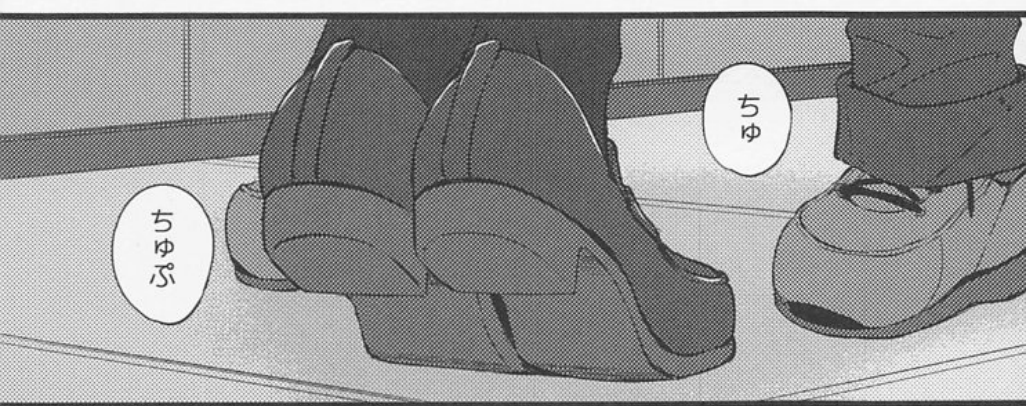

こんにちは。水鏡 想(みかがみ そう)です。

今回はどんなネタで行こうかなと愚案していたら、まさかの公式から鈴谷の供給が…！

しかも現代JKmodeだとう！？

これは描かずにはられない…！

というわけで今回は現代JKmode 鈴谷と電マで戯れるお話です。

それではいってみよー！

ん

よこよこ