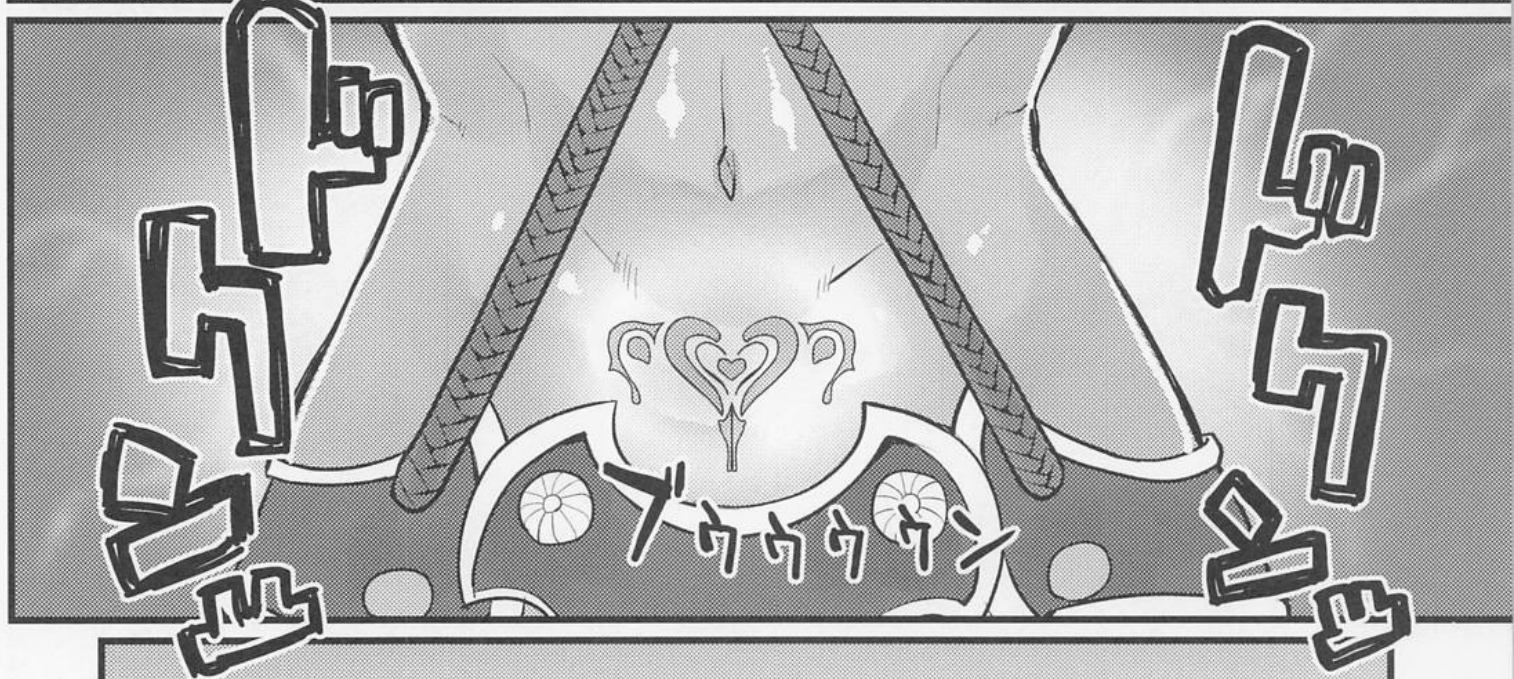

このところ毎日
頼光に抜いて
もらってるけど
今日はどんなプレイを
して……

ふーっ
今日もシミュ
終わったー